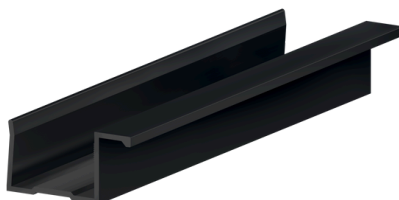

## System do drzwi przesuwnych w szafach, wnękach i garderobach

- komplet zawiera profile aluminiowe do drzwi z płyty meblowej o grubości 18 mm
  - wszystkie profile pokryte są powłoką anodowaną w 3 kolorach
  - powłoka anodowana jest trwała i odporna na zarysowania i wycieranie w trakcie normalnego użytkowania
  - tor górny w kształcie litery E oferuje duży zakres adaptacji do ewentualnych nierówności sufitu
  - maksymalna szerokość zabudowy: 2 m - 2 drzwi lub 3 m - 3 drzwi
  - maksymalna wysokość zabudowy: 2,74 m
  - możliwość zastosowania domykaczy do drzwi
- Opcjonalne domykacze do drzwi podnoszą komfort użytkowania szafy i zapewniają łatwe i ciche domykanie drzwi. Z użyciem elementów opcjonalnych można wykonać drzwi w całości ze szkła lub lustra, lub z efektownymi wstawkami z płyt lub szkła.

**MAX. 50 KG**

**PŁYTA 18 MM,  
SZKŁO/LUSTRO 4-6 MM  
ALUMINIOWA  
ANODOWANA**

**L = MAX 2000 MM**

**L = MAX 3000 MM**

tor górny

tor dolny  
i zaślepka silikonowa

rączka Mars  
2700 mm

215-251  
wózek górny prowadzący

# MARS

Nowe kształty profili bocznych. Dostępne kolory: biały, czarny, srebrny.

321-063

domykacz - SILENT-STOP MARS

Komplet zawiera 2 domykacze przeznaczone do skrajnych drzwi szafy; W przypadku montażu domykacza do drzwi środkowych, możliwe jest ich otwieranie tylko w jedną stronę.