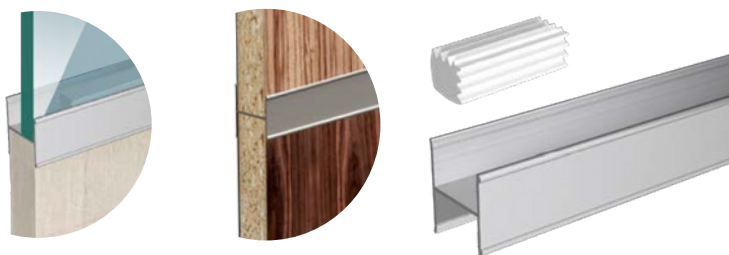

profil łączący H18, 2000 mm, z mocowaniami do szkła/lustra