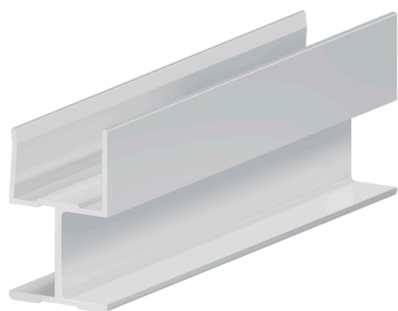

## System do drzwi przesuwnych w szafach, wnękach i garderobach

- komplet zawiera profile aluminiowe do drzwi z płyty meblowej o grubości 18 mm
  - wszystkie profile pokryte są powłoką anodowaną w 3 kolorach
  - powłoka anodowana jest trwała i odporna na zarysowania i wycieranie w trakcie normalnego użytkowania
  - tor górny w kształcie litery E oferuje duży zakres adaptacji do ewentualnych nierówności sufitu
  - maksymalna szerokość zabudowy: 2 m - 2 drzwi lub 3 m - 3 drzwi
  - maksymalna wysokość zabudowy: 2,74 m
  - możliwość zastosowania domykaczy do drzwi
- Opcjonalne domykacze do drzwi podnoszą komfort użytkowania szafy i zapewniają łatwe i ciche domykanie drzwi. Z użyciem elementów opcjonalnych można wykonać drzwi w całości ze szkła lub lustra, lub z efektownymi wstawkami z płyt lub szkła.

**MAX. 50 KG**

**PŁYTA 18 MM,  
SZKŁO/LUSTRO 4-6 MM  
ALUMINIOWA  
ANODOWANA**

**L = MAX 2000 MM**

**L = MAX 3000 MM**

tor górny

tor dolny  
i zaślepka silikonowa

rączka Mars  
2700 mm

215-251  
wózek górny prowadzący

# MARS

Nowe kształty profili bocznych. Dostępne kolory: biały, czarny, srebrny.

321-063

domykacz - SILENT-STOP MARS

Komplet zawiera 2 domykacze przeznaczone do skrajnych drzwi szafy; W przypadku montażu domykacza do drzwi środkowych, możliwe jest ich otwieranie tylko w jedną stronę.