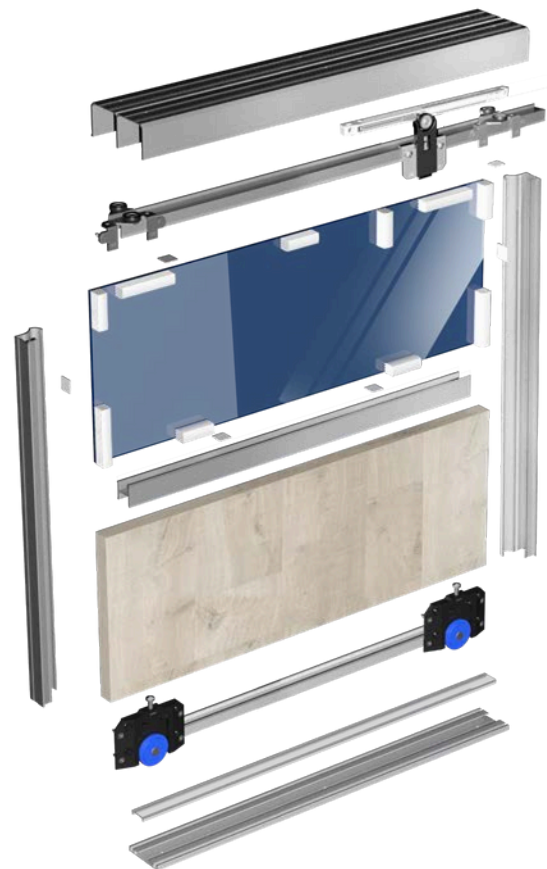

Dodatki i akcesoria

nr kat.	opis	kolor profili
Ceowniki do drzwi szklanych, 18 mm		
219-104	MARS ceownik z mocowaniami do lustra/szklą, 2000 mm, anodowany	srebrny
219-105	MARS ceownik z mocowaniami do lustra/szklą, 2000 mm, anodowany	oliwka czarny
Profil łączący H18, do montażu dodatkowych wypełnień z lustra lub płyty		
219-106 219-101	MARS profil łączący H18, 2000 mm, anodowany, z mocowaniami do lustra/szklą	srebrny
219-102	MARS profil łączący H18, 2000 mm, anodowany, z mocowaniami do lustra/szklą	oliwka
219-111	MARS profil łączący H18, 2000 mm, anodowany, z mocowaniami do lustra/szklą	czarny
Akcesoria		
321-063	SILENT-STOP MARS kpl. 2 domykacze do drzwi	
219-103	MARS kpl. wózków na 1 skrzydło drzwi