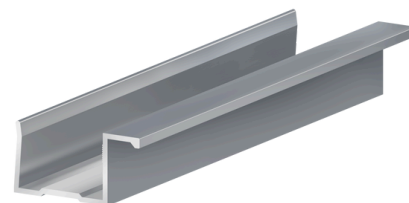

## System do drzwi przesuwnych w szafach, wnękach i garderobach

- komplet zawiera profile aluminiowe do drzwi z płyty meblowej o grubości 18 mm
  - wszystkie profile pokryte są powłoką anodowaną w 3 kolorach
  - powłoka anodowana jest trwała i odporna na zarysowania i wycieranie w trakcie normalnego użytkowania
  - tor górny w kształcie litery E oferuje duży zakres adaptacji do ewentualnych nierówności sufitu
  - maksymalna szerokość zabudowy: 2 m - 2 drzwi lub 3 m - 3 drzwi
  - maksymalna wysokość zabudowy: 2,74 m
  - możliwość zastosowania domykaczy do drzwi
- Opcjonalne domykacze do drzwi podnoszą komfort użytkowania szafy i zapewniają łatwe i ciche domykanie drzwi. Z użyciem elementów opcjonalnych można wykonać drzwi w całości ze szkła lub lustra, lub z efektownymi wstawkami z płyt lub szkła.

**MAX. 50 KG**

**PŁYTA 18 MM,  
SZKŁO/LUSTRO 4-6 MM  
ALUMINIOWA  
ANODOWANA**

**L = MAX 2000 MM**

**L = MAX 3000 MM**

tor górny

tor dolny  
i zaślepka silikonowa

rączka Mars  
2700 mm

215-251  
wózek górny prowadzący

# MARS

Nowe kształty profili bocznych. Dostępne kolory: biały, czarny, srebrny.

321-063

domykacz - SILENT-STOP MARS

Komplet zawiera 2 domykacze przeznaczone do skrajnych drzwi szafy; W przypadku montażu domykacza do drzwi środkowych, możliwe jest ich otwieranie tylko w jedną stronę.