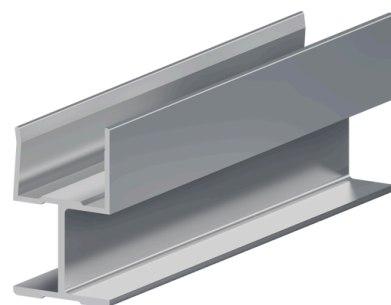

## System do drzwi przesuwnych w szafach, wnękach i garderobach

- komplet zawiera profile aluminiowe do drzwi z płyty meblowej o grubości 18 mm
  - wszystkie profile pokryte są powłoką anodowaną w 3 kolorach
  - powłoka anodowana jest trwała i odporna na zarysowania i wycieranie w trakcie normalnego użytkowania
  - tor górny w kształcie litery E oferuje duży zakres adaptacji do ewentualnych nierówności sufitu
  - maksymalna szerokość zabudowy: 2 m - 2 drzwi lub 3 m - 3 drzwi
  - maksymalna wysokość zabudowy: 2,74 m
  - możliwość zastosowania domykaczy do drzwi
- Opcjonalne domykacze do drzwi podnoszą komfort użytkowania szafy i zapewniają łatwe i ciche domykanie drzwi. Z użyciem elementów opcjonalnych można wykonać drzwi w całości ze szkła lub lustra, lub z efektownymi wstawkami z płyt lub szkła.

**MAX. 50 KG**

**PŁYTA 18 MM,  
SZKŁO/LUSTRO 4-6 MM  
ALUMINIOWA  
ANODOWANA**

**L = MAX 2000 MM**

**L = MAX 3000 MM**

tor górny

tor dolny  
i zaślepka silikonowa

rączka Mars  
2700 mm

215-251  
wózek górny prowadzący

# MARS

Nowe kształty profili bocznych. Dostępne kolory: biały, czarny, srebrny.

321-063

domykacz - SILENT-STOP MARS

Komplet zawiera 2 domykacze przeznaczone do skrajnych drzwi szafy; W przypadku montażu domykacza do drzwi środkowych, możliwe jest ich otwieranie tylko w jedną stronę.