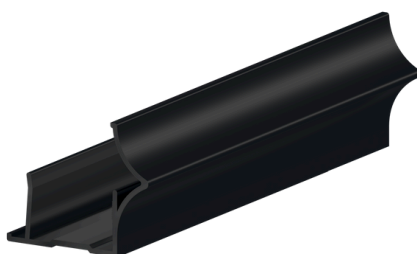

## System do drzwi przesuwnych w szafach, wnękach i garderobach

- komplet zawiera profile aluminiowe do drzwi z płyty meblowej o grubości 18 mm
  - wszystkie profile pokryte są powłoką anodowaną w 3 kolorach
  - powłoka anodowana jest trwała i odporna na zarysowania i wycieranie w trakcie normalnego użytkowania
  - tor górny w kształcie litery E oferuje duży zakres adaptacji do ewentualnych nierówności sufitu
  - maksymalna szerokość zabudowy: 2 m - 2 drzwi lub 3 m - 3 drzwi
  - maksymalna wysokość zabudowy: 2,74 m
  - możliwość zastosowania domykaczy do drzwi
- Opcjonalne domykacze do drzwi podnoszą komfort użytkowania szafy i zapewniają łatwe i ciche domykanie drzwi. Z użyciem elementów opcjonalnych można wykonać drzwi w całości ze szkła lub lustra, lub z efektownymi wstawkami z płyt lub szkła.

**MAX. 50 KG**

**PŁYTA 18 MM,  
SZKŁO/LUSTRO 4-6 MM  
ALUMINIOWA  
ANODOWANA**

**L = MAX 2000 MM**

**L = MAX 3000 MM**

tor górny

tor dolny  
i zaślepka silikonowa

rączka Mars  
2700 mm

215-251  
wózek górny prowadzący

# MARS

Nowe kształty profili bocznych. Dostępne kolory: biały, czarny, srebrny.

321-063

domykacz - SILENT-STOP MARS

Komplet zawiera 2 domykacze przeznaczone do skrajnych drzwi szafy; W przypadku montażu domykacza do drzwi środkowych, możliwe jest ich otwieranie tylko w jedną stronę.