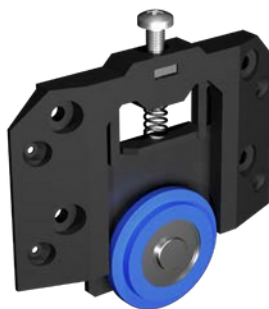

## System do drzwi przesuwnych w szafach, wnękach i garderobach

- komplet zawiera profile aluminiowe do drzwi z płyty meblowej o grubości 18 mm
  - wszystkie profile pokryte są powłoką anodowaną w 3 kolorach
  - powłoka anodowana jest trwała i odporna na zarysowania i wycieranie w trakcie normalnego użytkowania
  - tor górny w kształcie litery E oferuje duży zakres adaptacji do ewentualnych nierówności sufitu
  - maksymalna szerokość zabudowy: 2 m - 2 drzwi lub 3 m - 3 drzwi
  - maksymalna wysokość zabudowy: 2,74 m
  - możliwość zastosowania domykaczy do drzwi
- Opcjonalne domykacze do drzwi podnoszą komfort użytkowania szafy i zapewniają łatwe i ciche domykanie drzwi. Z użyciem elementów opcjonalnych można wykonać drzwi w całości ze szkła lub lustra, lub z efektownymi wstawkami z płyt lub szkła.

**MAX. 50 KG**

**PŁYTA 18 MM,  
SZKŁO/LUSTRO 4-6 MM  
ALUMINIOWA  
ANODOWANA**

**L = MAX 2000 MM**

**L = MAX 3000 MM**

tor górny

tor dolny  
i zaślepka silikonowa

rączka Mars  
2700 mm

215-251  
wózek górny prowadzący

215-250  
wózek dolny

321-064  
pozycjoner

kątownik 2000 mm

MASZ PYTANIA?

321-063

domykacz - SILENT-STOP MARS

Komplet zawiera 2 domykacze przeznaczone do skrajnych drzwi szafy; W przypadku montażu domykacza do drzwi środkowych, możliwe jest ich otwieranie tylko w jedną stronę.