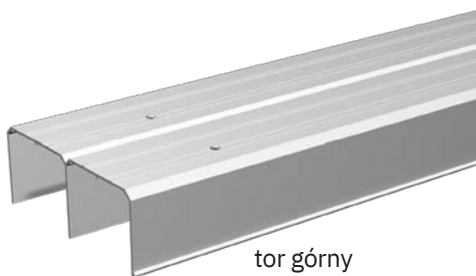

## System do drzwi przesuwnych w szafach, wnękach i garderobach

- komplet zawiera profile aluminiowe do drzwi z płyty meblowej o grubości 18 mm
  - wszystkie profile pokryte są powłoką anodowaną w 3 kolorach
  - powłoka anodowana jest trwała i odporna na zarysowania i wycieranie w trakcie normalnego użytkowania
  - tor górny w kształcie litery E oferuje duży zakres adaptacji do ewentualnych nierówności sufitu
  - maksymalna szerokość zabudowy: 2 m - 2 drzwi lub 3 m - 3 drzwi
  - maksymalna wysokość zabudowy: 2,74 m
  - możliwość zastosowania domykaczy do drzwi
- Opcjonalne domykacze do drzwi podnoszą komfort użytkowania szafy i zapewniają łatwe i ciche domykanie drzwi. Z użyciem elementów opcjonalnych można wykonać drzwi w całości ze szkła lub lustra, lub z efektownymi wstawkami z płyt lub szkła.

**MAX. 50 KG**

**PŁYTA 18 MM,  
SZKŁO/LUSTRO 4-6 MM  
ALUMINIOWA  
ANODOWANA**

**L = MAX 2000 MM**

**L = MAX 3000 MM**

tor górny

tor dolny  
i zaślepka silikonowa

rączka Mars  
2700 mm

215-251  
wózek górny prowadzący

# MARS

Nowe kształty profili bocznych. Dostępne kolory: biały, czarny, srebrny.