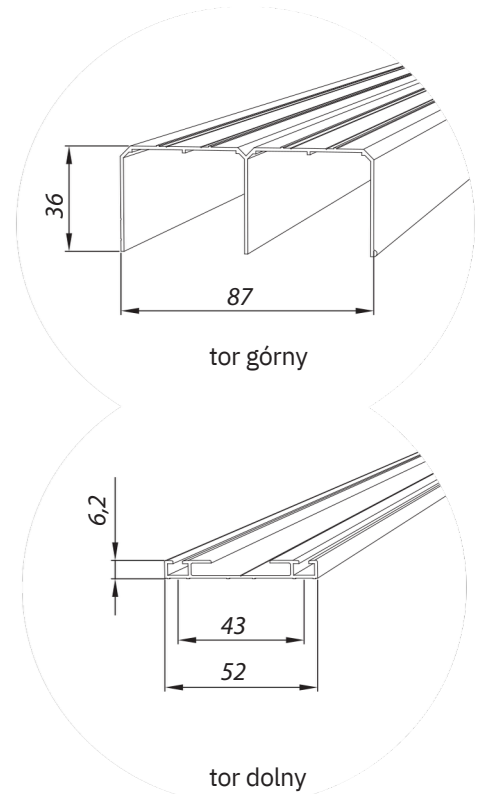

321-063

domykacz - SILENT-STOP MARS

Komplet zawiera 2 domykacze przeznaczone do skrajnych drzwi szafy; W przypadku montażu domykacza do drzwi środkowych, możliwe jest ich otwieranie tylko w jedną stronę.

ceownik 18x2000 mm,  
z mocowaniami do szkła/lustra

profil łączący H18, 2000 mm, z mocowaniami do szkła/lustra