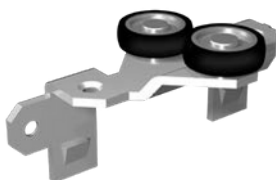

## System do drzwi przesuwnych w szafach, wnękach i garderobach

- komplet zawiera profile aluminiowe do drzwi z płyty meblowej o grubości 18 mm
  - wszystkie profile pokryte są powłoką anodowaną w 3 kolorach
  - powłoka anodowana jest trwała i odporna na zarysowania i wycieranie w trakcie normalnego użytkowania
  - tor górny w kształcie litery E oferuje duży zakres adaptacji do ewentualnych nierówności sufitu
  - maksymalna szerokość zabudowy: 2 m - 2 drzwi lub 3 m - 3 drzwi
  - maksymalna wysokość zabudowy: 2,74 m
  - możliwość zastosowania domykaczy do drzwi
- Opcjonalne domykacze do drzwi podnoszą komfort użytkowania szafy i zapewniają łatwe i ciche domykanie drzwi. Z użyciem elementów opcjonalnych można wykonać drzwi w całości ze szkła lub lustra, lub z efektownymi wstawkami z płyt lub szkła.

**MAX. 50 KG**

**PŁYTA 18 MM,  
SZKŁO/LUSTRO 4-6 MM  
ALUMINIOWA  
ANODOWANA**

**L = MAX 2000 MM**

**L = MAX 3000 MM**

tor górny

tor dolny  
i zaślepka silikonowa

rączka Mars  
2700 mm

215-251  
wózek górny prowadzący

215-250  
wózek dolny

321-064  
pozycjoner

kątownik 2000 mm

MASZ PYTANIA?

321-063

domykacz - SILENT-STOP MARS

Komplet zawiera 2 domykacze przeznaczone do skrajnych drzwi szafy; W przypadku montażu domykacza do drzwi środkowych, możliwe jest ich otwieranie tylko w jedną stronę.