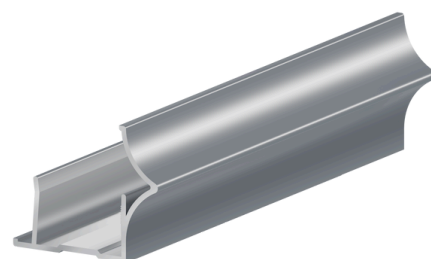

## System do drzwi przesuwnych w szafach, wnękach i garderobach

- komplet zawiera profile aluminiowe do drzwi z płyty meblowej o grubości 18 mm
  - wszystkie profile pokryte są powłoką anodowaną w 3 kolorach
  - powłoka anodowana jest trwała i odporna na zarysowania i wycieranie w trakcie normalnego użytkowania
  - tor górny w kształcie litery E oferuje duży zakres adaptacji do ewentualnych nierówności sufitu
  - maksymalna szerokość zabudowy: 2 m - 2 drzwi lub 3 m - 3 drzwi
  - maksymalna wysokość zabudowy: 2,74 m
  - możliwość zastosowania domykaczy do drzwi
- Opcjonalne domykacze do drzwi podnoszą komfort użytkowania szafy i zapewniają łatwe i ciche domykanie drzwi. Z użyciem elementów opcjonalnych można wykonać drzwi w całości ze szkła lub lustra, lub z efektownymi wstawkami z płyt lub szkła.

**MAX. 50 KG**

**PŁYTA 18 MM,  
SZKŁO/LUSTRO 4-6 MM  
ALUMINIOWA  
ANODOWANA**

**L = MAX 2000 MM**

**L = MAX 3000 MM**

tor górny

tor dolny  
i zaślepka silikonowa

rączka Mars  
2700 mm

215-251  
wózek górny prowadzący

215-250  
wózek dolny

321-064  
pozycjoner

kątownik 2000 mm

MASZ PYTANIA?

# MARS

Nowe kształty profili bocznych. Dostępne kolory: biały, czarny, srebrny.