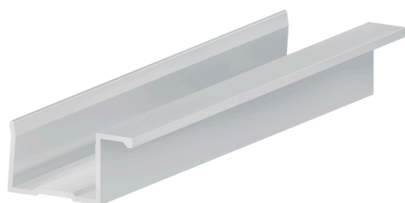

## System do drzwi przesuwnych w szafach, wnękach i garderobach

- komplet zawiera profile aluminiowe do drzwi z płyty meblowej o grubości 18 mm
  - wszystkie profile pokryte są powłoką anodowaną w 3 kolorach
  - powłoka anodowana jest trwała i odporna na zarysowania i wycieranie w trakcie normalnego użytkowania
  - tor górny w kształcie litery E oferuje duży zakres adaptacji do ewentualnych nierówności sufitu
  - maksymalna szerokość zabudowy: 2 m - 2 drzwi lub 3 m - 3 drzwi
  - maksymalna wysokość zabudowy: 2,74 m
  - możliwość zastosowania domykaczy do drzwi
- Opcjonalne domykacze do drzwi podnoszą komfort użytkowania szafy i zapewniają łatwe i ciche domykanie drzwi. Z użyciem elementów opcjonalnych można wykonać drzwi w całości ze szkła lub lustra, lub z efektownymi wstawkami z płyt lub szkła.

**MAX. 50 KG**

**PŁYTA 18 MM,  
SZKŁO/LUSTRO 4-6 MM  
ALUMINIOWA  
ANODOWANA**

**L = MAX 2000 MM**

**L = MAX 3000 MM**

tor górny

tor dolny  
i zaślepka silikonowa

rączka Mars  
2700 mm

215-251  
wózek górny prowadzący

# MARS

Nowe kształty profili bocznych. Dostępne kolory: biały, czarny, srebrny.

321-063

domykacz - SILENT-STOP MARS

Komplet zawiera 2 domykacze przeznaczone do skrajnych drzwi szafy; W przypadku montażu domykacza do drzwi środkowych, możliwe jest ich otwieranie tylko w jedną stronę.