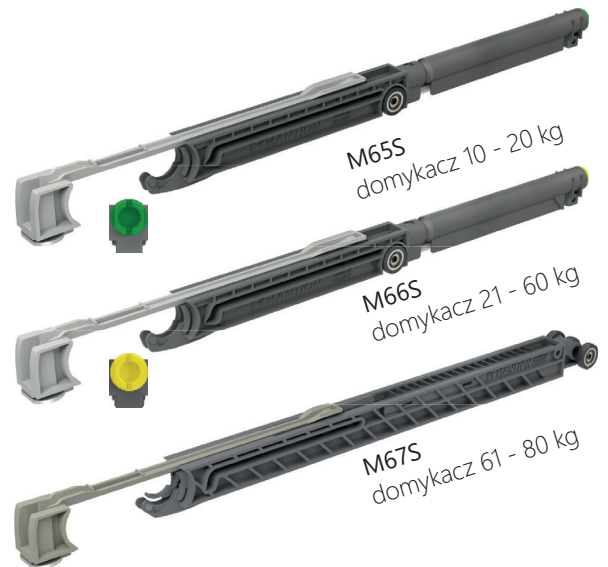

11213N
stoper

11213
stoper regulowany

1103R
prowadnik dolny

poziomica
Bully®

13045 + 13041
maskownica
z zaślepkami

13015 + 13011
maskownica
z zaślepkami

13008
klip do mocowania
maskownicy

Elementy zestawu SAF10-80-SYN,
jednoczesnego przesuwu 2 skrzydeł drzwi

Zestawy SAF z prowadnicami

nr kat.	opis
SAF10-80-195	zestaw z prowadnicą 1950 mm
SAF10-80-300	zestaw z prowadnicą 3000 mm

Skład zestawu

	prowadnica	1 szt.
13218	wózek	2 szt.
13036	mocowanie wózka	2 szt.
11213	stoper	2 szt.
1103R	prowadnik dolny	1 szt.
13013	klamra ścienna	5/7 szt.
	poziomica Buly®	1 szt.
	wkręty	1 kpl.
	instrukcja montażu	1 egz.

Prowadnice i maskownice

nr kat.	opis
13108/195	prowadnica aluminiowa anodowana, 36x27 mm, otworowana, 1950 mm
13108/300	prowadnica aluminiowa anodowana, 36x27 mm, otworowana, 3000 mm
13108/600	prowadnica aluminiowa anodowana, 36x27 mm, otworowana, 6000 mm
13013	klamra ścienna prowadnicy 13108
13013M	klamra ścienna łącząca 2 prowadnice 13108
13011/195	maskownica sufitowa, anodowana aluminiowa, wys. 64 mm, dł. 1950 mm, + 3 klipy
13011/300	j.w. długość 3000 mm + 5 klipy
13011/600	j.w. długość 6000 mm bez klipy
13011B/600	j.w. dla maskownic o wykończeniu surowym, bez klipy
13015	kpl. malowanych zaślepek ZAMAK do maskownic 13011
13015B	j.w. do maskownic z wykończeniem surowym (do malowania)
13041/195	anodowana aluminiowa maskownica mocowana na klip do prowadnicy, mocowanie do ściany, wys. 82 mm, długość 1950 mm + 3 klipy
13041/300	j.w. długość 3000 mm + 5 klipy
13041/600	j.w. długość 6000 mm + 7 klipy
13041B/600	j.w. dla maskownic z wykończeniem surowym, bez klipy
13045	kpl. malowanych zaślepek ZAMAK do maskownic 13041
13045B	j.w. dla maskownic z surowym wykończeniem (do malowania)
13008	kpl. 5 klipy do mocowania maskownicy do prowadnicy 13108