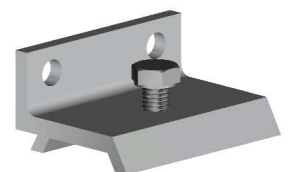

## System do szklanych drzwi przesuwnych

- łatwy montaż bez konieczności otworowania szkła
- grubość szkła od 8 do 12 mm
- pewne i bezpieczne mocowanie szkła za pomocą jednoczęściowych zacisków mocujących
- możliwość zastosowania różnego rodzaju materiałów: szkło, lustro, pleksi, laminaty
- zestaw zawiera klamry do montażu systemu do ściany oraz uchwyty samoprzylepne do drzwi
- możliwość uzupełnienia systemu o maskownice aluminiowe oraz zaślepki, domykacz, mechanizm SYMETRIC

321-038  
klipstoper

219-047  
klamra ścienna  
\*rozstaw klamer:  
max 500 mm

219-031  
maskownica z zaślepkami  
i szczotkami przeciwkurzowymi

337-112  
ø58  
stal nierdzewna

337-113  
ø58, aluminiowy  
srebrny