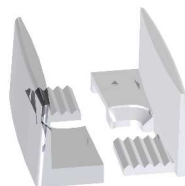

HERKULES GLASS

System do szklanych drzwi przesuwnych

- łatwy montaż bez konieczności otworowania szkła
- grubość szkła od 8 do 12 mm
- pewne i bezpieczne mocowanie szkła za pomocą jednoczęściowych zacisków mocujących
- możliwość zastosowania różnego rodzaju materiałów: szkło, lustro, pleksi, laminaty
- zestaw zawiera klamry do montażu systemu do ściany oraz uchwyty samoprzylepne do drzwi
- możliwość uzupełnienia systemu o maskownice aluminiowe oraz zaślepki, domykacz, mechanizm SYMETRIC

Uwaga! Należy zastosować drzwi szklane wyłącznie ze szkła bezpiecznego (hartowanego lub klejonego).

Prosimy zapoznać się z ulotką załączaną do zestawu, informującą o przygotowaniu szkła do montażu.

MAX. 100 KG

8-12 MM

ALUMINIOWA