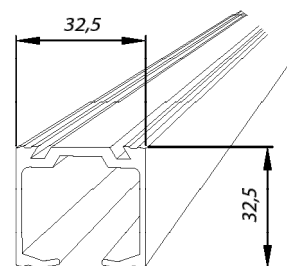

HERKULES GLASS

System do szklanych drzwi przesuwnych

- łatwy montaż bez konieczności otworowania szkła
- grubość szkła od 8 do 12 mm
- pewne i bezpieczne mocowanie szkła za pomocą jednoczęściowych zacisków mocujących
- możliwość zastosowania różnego rodzaju materiałów: szkło, lustro, pleksi, laminaty
- zestaw zawiera klamry do montażu systemu do ściany oraz uchwyty samoprzylepne do drzwi
- możliwość uzupełnienia systemu o maskownice aluminiowe oraz zaślepki, domykacz, mechanizm SYMETRIC

Uwaga! Należy zastosować drzwi szklane wyłącznie ze szkła bezpiecznego (hartowanego lub klejonego).

Prosimy zapoznać się z ulotką załączaną do zestawu, informującą o przygotowaniu szkła do montażu.

MAX. 100 KG

8-12 MM

ALUMINIOWA

Wózek HG z zaciskiem mocującym