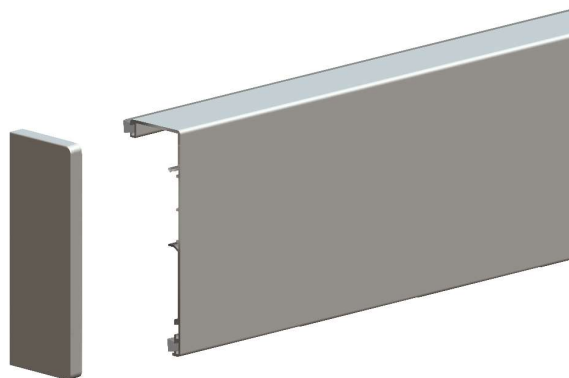

219-031
maskownica z zaślepkami
i szczotkami przeciwkurzowymi