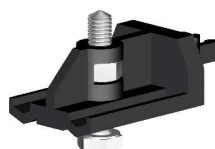

MAX. 100 KG

8-12 MM

ALUMINIOWA

Wózek HG z zaciskiem mocującym

216-005  
prowadnik do drzwi  
szklanych 8-12 mm

337-001  
kpl. przezroczystych uchwytów  
samoprzylepnych

prowadnica aluminiowa H2

321-039  
stoper

321-038  
klipstoper

219-047  
klamra ścienna  
\*rozstaw klamer:  
max 500 mm

219-031  
maskownica z zaślepkami  
i szczotkami przeciwkurzowymi

337-112  
ø58  
stal nierdzewna

337-113  
ø58, aluminiowy  
srebrny