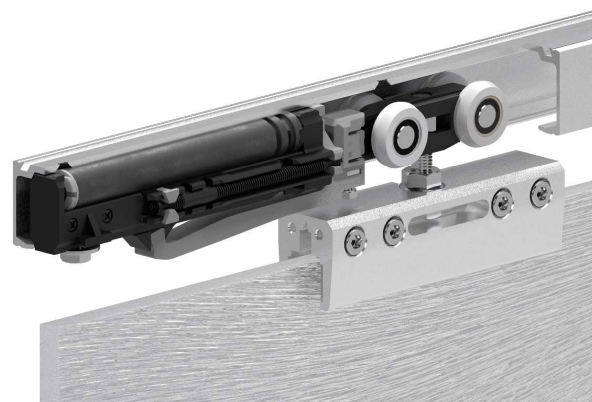

### Akcesoria dodatkowe HERKULES Glass

nr kat.	opis
219-031	maskownica aluminiowa, 2010 mm z zaślepkami i szczotką
219-033	domykacz do drzwi SILENT-STOP HERKULES
219-072	SYMETRIC GLASS mechanizm jednoczesnego przesuwu 2 drzwi
219-039	kłamra ścienna łącząca do 25 mm
337-007	samoprzylepne uchwyty metalowe 2 szt.
219-035	maskownica 3010 mm, z zaślepkami i szczotką