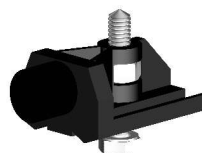

MAX. 100 KG

8-12 MM

ALUMINIOWA

Wózek HG z zaciskiem mocującym

216-005  
prowadnik do drzwi  
szklanych 8-12 mm

337-001  
kpl. przezroczystych uchwytów  
samoprzylepnych

prowadnica aluminiowa H2

321-039  
stoper

321-038  
klipstoper

219-047  
klamra ścienna  
\*rozstaw klamer:  
max 500 mm

219-031  
maskownica z zaślepkami  
i szczotkami przeciwkurzowymi

337-112  
ø58  
stal nierdzewna

337-113  
ø58, aluminiowy  
srebrny