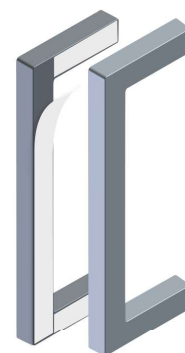

337-007
metalowe
samoprzylepne

Uchwyty do drzwi szklanych

Zestawy HERKULES Glass

nr kat.	opis	max. szer. drzwi
213-370	zestaw HG20 z prowadnicą	1040 mm
213-374	zestaw HG30 z prowadnicą	1560 mm
219-313	kpl. wózków HG01 na 1 skrzydło drzwi	

Skład zestawu HG20 z prowadnicą 2000 mm

214-425	prowadnica H2, 2000 mm	1 szt.
	wózek HG z zaciskiem mocującym	2 kpl.
219-047	kłamra ścienna	5 szt.
321-038	kliptoper	1 szt.
321-039	stoper	1 szt.
337-001	samoprzylepny uchwyt do drzwi, 2 szt.	1 kpl.
216-005	prowadnik do drzwi szklanych	1 kpl.
	wkręty, klucz imbusowy, kołki do montażu kłamer, chusteczka do odtłuszczenia	1 kpl.
	instrukcja montażu	1 egz.

Prowadniki dolne do drzwi szklanych 8-12 mm

Uchwyty do drzwi szklanych i prowadniki dolne

nr kat.	opis
337-007	uchwyty metalowe samoprzylepne, 2 szt.
337-001	uchwyty samoprzylepne przezroczyste, 2 szt.
337-113	uchwyt okrągły, aluminiowy, srebrny mat
337-112	uchwyt okrągły, stal nierdzewna
337-114	uchwyt samoprzylepny 46x46, stal nierdz.
216-001	prowadnik dolny aluminiowy, czarny mat
216-002	prowadnik dolny aluminiowy, srebrny
216-003	prowadnik dolny, stal nierdzewna

Akcesoria dodatkowe HERKULES Glass

nr kat.	opis
219-031	maskownica aluminiowa, 2010 mm z zaślepkami i szczotką
219-033	domykacz do drzwi SILENT-STOP HERKULES
219-072	SYMETRIC GLASS mechanizm jednoczesnego przesuwu 2 drzwi
219-039	kłamra ścienna łącząca do 25 mm
337-007	samoprzylepne uchwyty metalowe 2 szt.
219-035	maskownica 3010 mm, z zaślepkami i szczotką