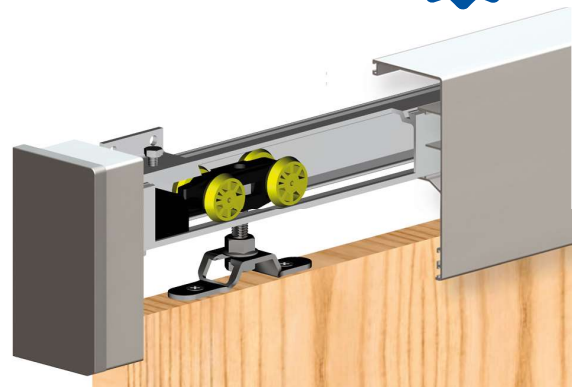

Prowadnice aluminiowe H2 anodowane

anodowane	opis	długość
214-631	prowadnica H2/180	1800 mm
214-632	prowadnica H2/200	2000 mm

Domykacz do łagodnego domykania drzwi

219-033	SILENT-STOP HERKULES - domykacz do drzwi
---------	--

SYMETRIC

219-070	SYMETRIC, mechanizm jednoczesnego przesuwu 2 drzwi
---------	--

HERKULES 60 z klamrami, maskownicą i zaślepkami

Prowadnice aluminiowe

nr kat.	opis	długość
214-420	H2/120 prowadnica aluminiowa	1200 mm
214-422	H2/150 prowadnica aluminiowa	1500 mm
214-424	H2/180 prowadnica aluminiowa	1800 mm
214-425	H2/200 prowadnica aluminiowa	2000 mm
214-426	H2/240 prowadnica aluminiowa	2400 mm
214-427	H2/300 prowadnica aluminiowa	3000 mm
214-428	H2/400 prowadnica aluminiowa	4000 mm
214-430	H2/600 prowadnica aluminiowa	6000 mm
321-040	zaślepka prowadnicy H2, srebrna	

System HERKULES 60 z domykaczem SILENT-STOP

System HERKULES 60 z mechanizmem jednoczesnego przesuwu 2 drzwi SYMETRIC