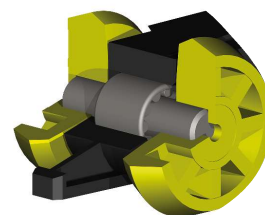

HERKULES 60

Uniwersalny system do drzwi przesuwnych

- cichy i płynny przesuw
- system przeciwpodbiciowy drzwi
- do drzwi z drewna, płyty, kompozytów
- łatwy montaż, do sufitu lub do ściany

MAX. 60 KG

MIN. 16 MM

ALUMINIOWA

przewodnica aluminiowa H2

215-122 wózek H60
dwie osie wózka z łożyskami igiełkowymi

HERKULES 60
z klamrami ściennymi

321-039
stoper

321-038
klipstoper

216-007
przewodnik uniwersalny

321-040
zaślepka przewodnicy H2

System HERKULES 60 z domykaczem SILENT-STOP

System HERKULES 60 z mechanizmem jednoczesnego przesuwu 2 drzwi SYMETRIC