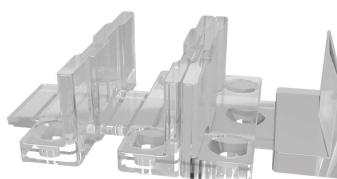

HERKULES 60

Uniwersalny system do drzwi przesuwnych

- cichy i płynny przesuw
- system przeciwpodbiciowy drzwi
- do drzwi z drewna, płyty, kompozytów
- łatwy montaż, do sufitu lub do ściany

MAX. 60 KG

MIN. 16 MM

ALUMINIOWA

przewodnica aluminiowa H2

215-122 wózek H60
dwie osie wózka z łożyskami igiełkowymi

HERKULES 60
z klamrami ściennymi

321-039
stoper

321-038
klipstoper

216-007
przewodnik uniwersalny

321-040
zaślepka przewodnicy H2

Zestawy HERKULES 60 z prowadnicą

nr kat.	opis	max. szer. drzwi	dł. prowadnicy
213-350	zestaw HS60/120	600 mm	1200 mm
213-351	zestaw HS60/150	750 mm	1500 mm
213-352	zestaw HS60/180	900 mm	1800 mm
213-353	zestaw HS60/200	1000 mm	2000 mm
213-354	zestaw HS60/240	1200 mm	2400 mm
213-355	zestaw HS60/300	1500 mm	3000 mm