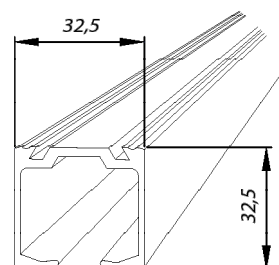

HERKULES 60

Uniwersalny system do drzwi przesuwnych

- cichy i płynny przesuw
- system przeciwpodbiciowy drzwi
- do drzwi z drewna, płyty, kompozytów
- łatwy montaż, do sufitu lub do ściany

MAX. 60 KG

MIN. 16 MM

ALUMINIOWA

przewodnica aluminiowa H2