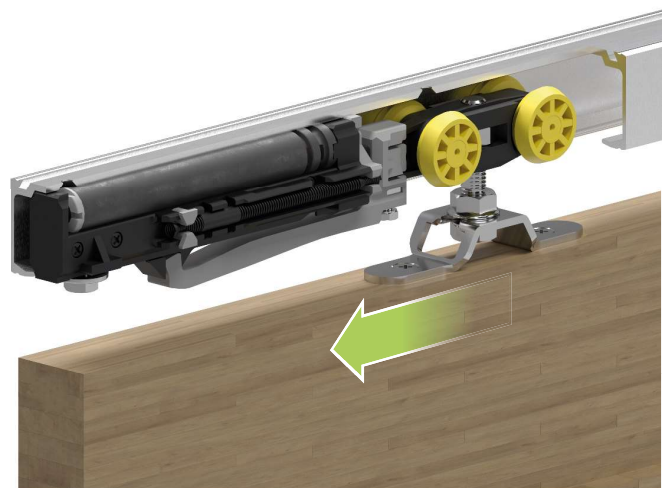

HERKULES 60

Uniwersalny system do drzwi przesuwnych

- cichy i płynny przesuw
- system przeciwpodbiciowy drzwi
- do drzwi z drewna, płyty, kompozytów
- łatwy montaż, do sufitu lub do ściany

MAX. 60 KG

MIN. 16 MM

SYMETRIC

219-070	SYMETRIC, mechanizm jednoczesnego przesuwu 2 drzwi
---------	--

HERKULES 60 z klamrami, maskownicą i zaślepkami

Prowadnice aluminiowe

nr kat.	opis	długość
214-420	H2/120 prowadnica aluminiowa	1200 mm
214-422	H2/150 prowadnica aluminiowa	1500 mm
214-424	H2/180 prowadnica aluminiowa	1800 mm
214-425	H2/200 prowadnica aluminiowa	2000 mm
214-426	H2/240 prowadnica aluminiowa	2400 mm
214-427	H2/300 prowadnica aluminiowa	3000 mm
214-428	H2/400 prowadnica aluminiowa	4000 mm
214-430	H2/600 prowadnica aluminiowa	6000 mm
321-040	zaślepka prowadnicy H2, srebrna	

System HERKULES 60 z domykaczem SILENT-STOP

System HERKULES 60 z mechanizmem jednoczesnego przesuwu 2 drzwi SYMETRIC