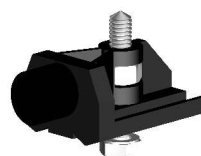

HERKULES 60

Uniwersalny system do drzwi przesuwnych

- cichy i płynny przesuw
- system przeciwpodbiciowy drzwi
- do drzwi z drewna, płyty, kompozytów
- łatwy montaż, do sufitu lub do ściany

MAX. 60 KG

MIN. 16 MM

ALUMINIOWA

przewodnica aluminiowa H2

215-122 wózek H60
dwie osie wózka z łożyskami igiełkowymi

HERKULES 60
z klamrami ściennymi

321-039
stoper

321-038
klipstoper

216-007
przewodnik uniwersalny

321-040
zaślepka przewodnicy H2