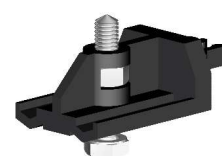

HERKULES 60

Uniwersalny system do drzwi przesuwnych

- cichy i płynny przesuw
- system przeciwpodbiciowy drzwi
- do drzwi z drewna, płyty, kompozytów
- łatwy montaż, do sufitu lub do ściany

MAX. 60 KG

MIN. 16 MM

ALUMINIOWA

przewodnica aluminiowa H2

215-122 wózek H60
dwie osie wózka z łożyskami igiełkowymi

HERKULES 60
z klamrami ściennymi

321-039
stoper

321-038
klipstoper

216-007
przewodnik uniwersalny

321-040
zaślepka przewodnicy H2