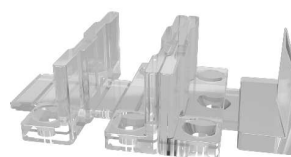

MAX. 120 KG

MIN. 22 MM

ALUMINIOWA

przewodnica aluminiowa H2

215-123  
wózek H120

HERKULES 120 z klamrami ściennymi i maskownicą z zaślepkami

321-039  
stoper

321-038  
klipstoper