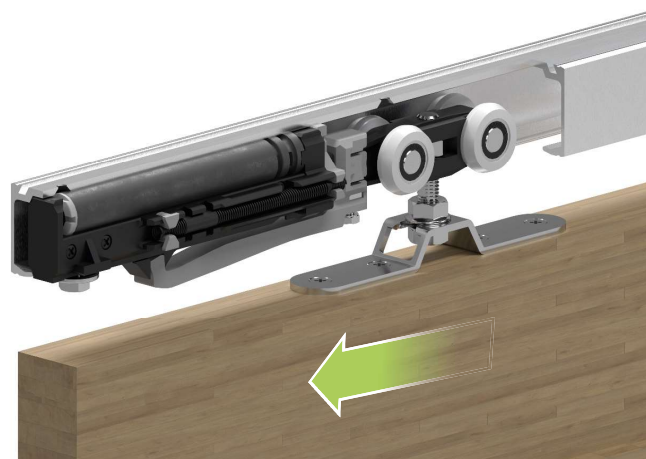

## SYMETRIC

219-070	SYMETRIC, mechanizm jednoczesnego przesuwu 2 drzwi
---------	--

System HERKULES 120 z prowadnicą anodowaną i wpuszczonym w drzwi mocowaniem wózka.

System HERKULES 120 z domykaczem SILENT-STOP

Mechanizm jednoczesnego przesuwu 2 drzwi SYMETRIC