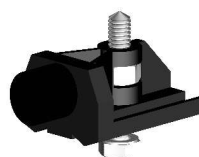

MAX. 120 KG

MIN. 22 MM

ALUMINIOWA

przewodnica aluminiowa H2

215-123  
wózek H120

HERKULES 120 z klamrami ściennymi i maskownicą z zaślepkami

321-039  
stoper

321-038  
klipstoper