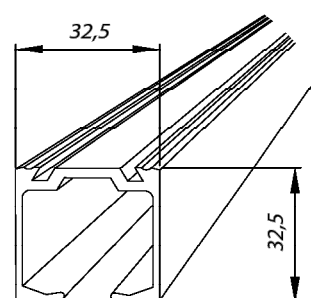

HERKULES 120

Wiodący system przesuwny do drzwi drewnianych, polecany klientom szukającym najwyższej jakości rozwiązań do wysokiej jakości drzwi.

- cztery kółka łożyskowane w każdym wózku, dają najcichszy i najbardziej płynny przesuw
- system przeciwpodbićowy drzwi
- do drzwi z drewna, płyty, kompozytów
- łatwy montaż do sufitu lub do ściany
- szeroka gama elementów opcjonalnych do rozbudowy systemu

MAX. 120 KG

MIN. 22 MM

ALUMINIOWA

przewodnica aluminiowa H2