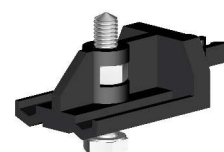

MAX. 120 KG

MIN. 22 MM

ALUMINIOWA

przewodnica aluminiowa H2

215-123  
wózek H120

HERKULES 120 z klamrami ściennymi i maskownicą z zaślepkami

321-039  
stoper

321-038  
klipstoper