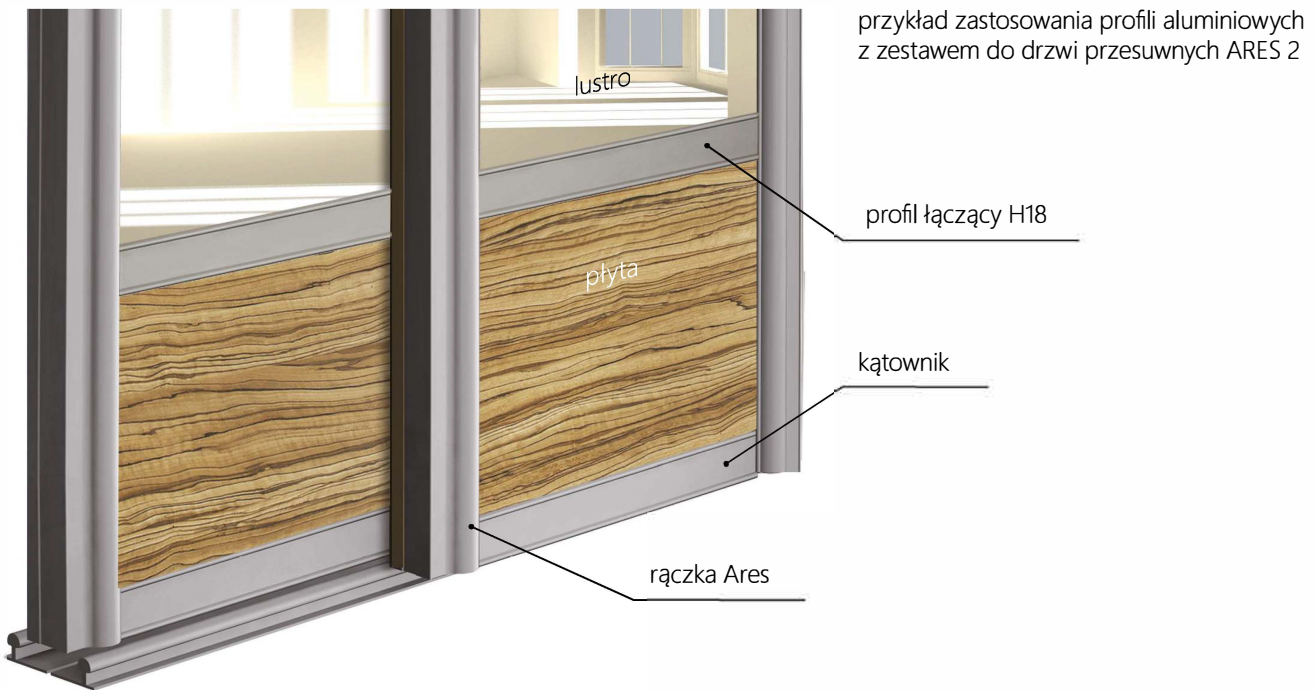

PROFILE ALUMINIOWE

Aluminiowe profile wykończeniowe do przesuwnych drzwi szaf i garderób

- profile przystosowane są do płyt o grubości 18 mm
- możliwość uzupełniania drzwi o samoprzylepne szczotki przeciwkurzowe i odbojowe
- do zastosowania wraz z systemami do drzwi przesuwnych np: ARES 2, ARES 3, MARS
- profile aluminiowe dostępne są w czterech anodowanych wykończeniach - srebrnym, złotym, oliwkowym i czarnym oraz trzech lakierowanych - dąb sonoma, wenge, biały

biała

kątownik 1800, 2000 mm

srebrny

złoty

oliwka

rączka Mars 2700 mm

srebrna

oliwka