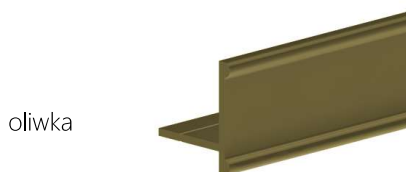

PROFILE ALUMINIOWE

Aluminiowe profile wykończeniowe do przesuwnych drzwi szaf i garderób

- profile przystosowane są do płyt o grubości 18 mm
- możliwość uzupełniania drzwi o samoprzylepne szczotki przeciwkurzowe i odbojowe
- do zastosowania wraz z systemami do drzwi przesuwnych np: ARES 2, ARES 3, MARS
- profile aluminiowe dostępne są w czterech anodowanych wykończeniach - srebrnym, złotym, oliwkowym i czarnym oraz trzech lakierowanych - dąb sonoma, wenge, biały

rączka Mars pod wsuwaną szczotkę 2700 mm

srebrna

czarna

rączka Ares 2700 mm

złota

oliwka

dąb sonoma

wenge

biała

kątownik 1800, 2000 mm

srebrny

złoty

oliwka

rączka Mars 2700 mm

srebrna

oliwka