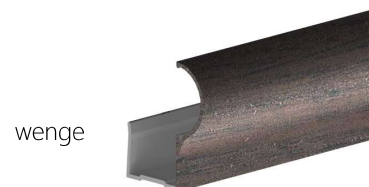

ceownik 18x3000 mm

ceownik mars 18/19x2000 mm

kątownik 18x16, 5x3000 mm

Profile aluminiowe anodowane

nr kat.	opis	kolor profilu
214-203	rączka Mars 18x2700 mm, profil alu. anod.	srebrny
214-209	rączka Mars 18x2700 mm, profil alu. anod.	oliwka
214-273	rączka Mars 18x2700 mm, profil alu. anod.	czarny
214-270	rączka Mars 18/19x2700 mm, pod wsuw. szczotkę	srebrny
214-277	rączka Mars 18/19x2700 mm, pod wsuw. szczotkę	czarny
214-032	rączka Ares 18x2700 mm, profil alu. anod.	złoty
214-033	rączka Ares 18x2700mm, profil alu. anod.	oliwka
214-347	rączka Ares 18x2700 mm, profil alu., lakierowana	biała
214-034	rączka Ares 18x2700 mm, profil alu.	dąb sonoma
214-035	rączka Ares 18x2700 mm, profil alu.	wenge
214-021	kątownik 1800 mm, alu. anod.	srebrny
214-022	kątownik 1800 mm, alu. anod.	złoty
214-023	kątownik 1800 mm, alu. anod.	oliwka
214-346	kątownik 1800 mm, alu., lakierowany	biały
214-024	kątownik 1800 mm, alu.	dąb sonoma
214-025	kątownik 1800 mm, alu.	wenge
214-204	kątownik 2000 mm, alu. anod.	srebrny
214-210	kątownik 2000 mm, alu. anod.	oliwka
214-274	kątownik 2000 mm, alu. anod.	czarny
214-101	kątownik 18x16,5x3000 mm, alu. anod.	srebrny
214-102	kątownik 18x16,5x3000 mm, alu. anod.	złoty
214-103	kątownik 18x16,5x3000 mm, alu. anod.	oliwka
217-001	ceownik 18x3000 mm, alu. anod.	srebrny
217-002	ceownik 18x3000 mm, alu. anod.	złoty
217-003	ceownik 18x3000 mm, alu. anod.	oliwka
214-220	ceownik 18/19x2000 mm, alu. anod.	srebrny
214-215	ceownik 18/19x2000 mm, alu. anod.	czarny

rączka Mars pod wsuwaną szczotkę 2700 mm

srebrna

czarna

rączka Ares 2700 mm

złota

oliwka

dąb sonoma

wenge

biała

kątownik 1800, 2000 mm

srebrny

złoty

oliwka

rączka Mars 2700 mm

srebrna

oliwka