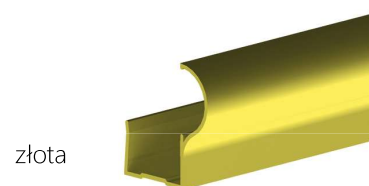

ceownik 18x3000 mm

ceownik mars 18/19x2000 mm

kątownik 18x16, 5x3000 mm

Profile aluminiowe anodowane

nr kat.	opis	kolor profilu
214-203	rączka Mars 18x2700 mm, profil alu. anod.	srebrny
214-209	rączka Mars 18x2700 mm, profil alu. anod.	oliwka
214-273	rączka Mars 18x2700 mm, profil alu. anod.	czarny
214-270	rączka Mars 18/19x2700 mm, pod wsuw. szczotkę	srebrny
214-277	rączka Mars 18/19x2700 mm, pod wsuw. szczotkę	czarny
214-032	rączka Ares 18x2700 mm, profil alu. anod.	złoty
214-033	rączka Ares 18x2700mm, profil alu. anod.	oliwka
214-347	rączka Ares 18x2700 mm, profil alu., lakierowana	biała
214-034	rączka Ares 18x2700 mm, profil alu.	dąb sonoma
214-035	rączka Ares 18x2700 mm, profil alu.	wenge
214-021	kątownik 1800 mm, alu. anod.	srebrny
214-022	kątownik 1800 mm, alu. anod.	złoty
214-023	kątownik 1800 mm, alu. anod.	oliwka
214-346	kątownik 1800 mm, alu., lakierowany	biały
214-024	kątownik 1800 mm, alu.	dąb sonoma
214-025	kątownik 1800 mm, alu.	wenge
214-204	kątownik 2000 mm, alu. anod.	srebrny
214-210	kątownik 2000 mm, alu. anod.	oliwka
214-274	kątownik 2000 mm, alu. anod.	czarny
214-101	kątownik 18x16,5x3000 mm, alu. anod.	srebrny
214-102	kątownik 18x16,5x3000 mm, alu. anod.	złoty
214-103	kątownik 18x16,5x3000 mm, alu. anod.	oliwka
217-001	ceownik 18x3000 mm, alu. anod.	srebrny
217-002	ceownik 18x3000 mm, alu. anod.	złoty
217-003	ceownik 18x3000 mm, alu. anod.	oliwka
214-220	ceownik 18/19x2000 mm, alu. anod.	srebrny
214-215	ceownik 18/19x2000 mm, alu. anod.	czarny

rączka Mars pod wsuwaną szczotkę 2700 mm

srebrna

czarna

rączka Ares 2700 mm

złota

oliwka

dąb sonoma

wenge

biała

kątownik 1800, 2000 mm

srebrny

złoty

oliwka

rączka Mars 2700 mm

srebrna

oliwka