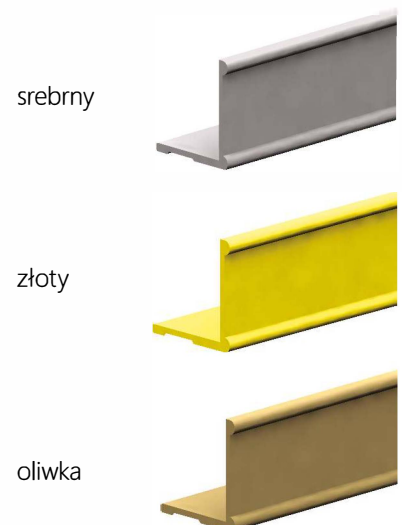

PROFILE ALUMINIOWE

Aluminiowe profile wykończeniowe do przesuwnych drzwi szaf i garderób

- profile przystosowane są do płyt o grubości 18 mm
- możliwość uzupełniania drzwi o samoprzylepne szczotki przeciwkurzowe i odbojowe
- do zastosowania wraz z systemami do drzwi przesuwnych np: ARES 2, ARES 3, MARS
- profile aluminiowe dostępne są w czterech anodowanych wykończeniach - srebrnym, złotym, oliwkowym i czarnym oraz trzech lakierowanych - dąb sonoma, wenge, biały

ceownik 18x3000 mm

ceownik mars 18/19x2000 mm

kątownik 18x16, 5x3000 mm

Profile aluminiowe anodowane

nr kat.	opis	kolor profilu
214-203	rączka Mars 18x2700 mm, profil alu. anod.	srebrny
214-209	rączka Mars 18x2700 mm, profil alu. anod.	oliwka
214-273	rączka Mars 18x2700 mm, profil alu. anod.	czarny
214-270	rączka Mars 18/19x2700 mm, pod wsuw. szczotkę	srebrny
214-277	rączka Mars 18/19x2700 mm, pod wsuw. szczotkę	czarny
214-032	rączka Ares 18x2700 mm, profil alu. anod.	złoty
214-033	rączka Ares 18x2700mm, profil alu. anod.	oliwka
214-347	rączka Ares 18x2700 mm, profil alu., lakierowana	biała
214-034	rączka Ares 18x2700 mm, profil alu.	dąb sonoma
214-035	rączka Ares 18x2700 mm, profil alu.	wenge
214-021	kątownik 1800 mm, alu. anod.	srebrny
214-022	kątownik 1800 mm, alu. anod.	złoty
214-023	kątownik 1800 mm, alu. anod.	oliwka
214-346	kątownik 1800 mm, alu., lakierowany	biały
214-024	kątownik 1800 mm, alu.	dąb sonoma
214-025	kątownik 1800 mm, alu.	wenge
214-204	kątownik 2000 mm, alu. anod.	srebrny
214-210	kątownik 2000 mm, alu. anod.	oliwka
214-274	kątownik 2000 mm, alu. anod.	czarny
214-101	kątownik 18x16,5x3000 mm, alu. anod.	srebrny
214-102	kątownik 18x16,5x3000 mm, alu. anod.	złoty
214-103	kątownik 18x16,5x3000 mm, alu. anod.	oliwka
217-001	ceownik 18x3000 mm, alu. anod.	srebrny
217-002	ceownik 18x3000 mm, alu. anod.	złoty
217-003	ceownik 18x3000 mm, alu. anod.	oliwka
214-220	ceownik 18/19x2000 mm, alu. anod.	srebrny
214-215	ceownik 18/19x2000 mm, alu. anod.	czarny