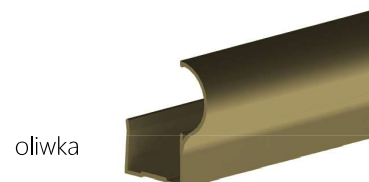

PROFILE ALUMINIOWE

Aluminiowe profile wykończeniowe do przesuwnych drzwi szaf i garderób

- profile przystosowane są do płyt o grubości 18 mm
- możliwość uzupełniania drzwi o samoprzylepne szczotki przeciwkurzowe i odbojowe
- do zastosowania wraz z systemami do drzwi przesuwnych np: ARES 2, ARES 3, MARS
- profile aluminiowe dostępne są w czterech anodowanych wykończeniach - srebrnym, złotym, oliwkowym i czarnym oraz trzech lakierowanych - dąb sonoma, wenge, biały

rączka Mars pod wsuwaną szczotkę 2700 mm

srebrna

czarna

rączka Ares 2700 mm

złota

oliwka

dąb sonoma

wenge

biała

kątownik 1800, 2000 mm

srebrny

złoty

oliwka

rączka Mars 2700 mm

srebrna

oliwka