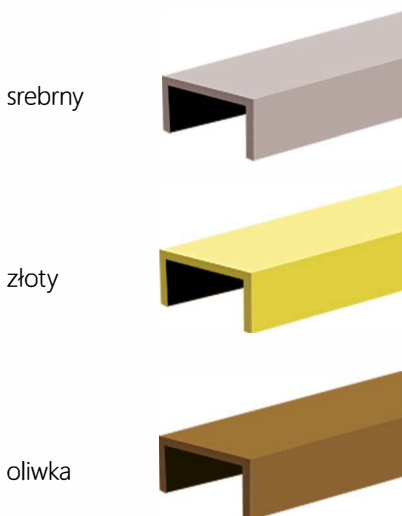

PROFILE ALUMINIOWE

Aluminiowe profile wykończeniowe do przesuwnych drzwi szaf i garderób

- profile przystosowane są do płyt o grubości 18 mm
- możliwość uzupełniania drzwi o samoprzylepne szczotki przeciwkurzowe i odbojowe
- do zastosowania wraz z systemami do drzwi przesuwnych np: ARES 2, ARES 3, MARS
- profile aluminiowe dostępne są w czterech anodowanych wykończeniach - srebrnym, złotym, oliwkowym i czarnym oraz trzech lakierowanych - dąb sonoma, wenge, biały

ceownik 18x3000 mm

ceownik mars 18/19x2000 mm

kątownik 18x16, 5x3000 mm

Profile aluminiowe anodowane

nr kat.	opis	kolor profilu
214-203	rączka Mars 18x2700 mm, profil alu. anod.	srebrny
214-209	rączka Mars 18x2700 mm, profil alu. anod.	oliwka
214-273	rączka Mars 18x2700 mm, profil alu. anod.	czarny
214-270	rączka Mars 18/19x2700 mm, pod wsuw. szczotkę	srebrny
214-277	rączka Mars 18/19x2700 mm, pod wsuw. szczotkę	czarny
214-032	rączka Ares 18x2700 mm, profil alu. anod.	złoty
214-033	rączka Ares 18x2700mm, profil alu. anod.	oliwka
214-347	rączka Ares 18x2700 mm, profil alu., lakierowana	biała
214-034	rączka Ares 18x2700 mm, profil alu.	dąb sonoma
214-035	rączka Ares 18x2700 mm, profil alu.	wenge
214-021	kątownik 1800 mm, alu. anod.	srebrny
214-022	kątownik 1800 mm, alu. anod.	złoty
214-023	kątownik 1800 mm, alu. anod.	oliwka
214-346	kątownik 1800 mm, alu., lakierowany	biały
214-024	kątownik 1800 mm, alu.	dąb sonoma
214-025	kątownik 1800 mm, alu.	wenge
214-204	kątownik 2000 mm, alu. anod.	srebrny
214-210	kątownik 2000 mm, alu. anod.	oliwka
214-274	kątownik 2000 mm, alu. anod.	czarny
214-101	kątownik 18x16,5x3000 mm, alu. anod.	srebrny
214-102	kątownik 18x16,5x3000 mm, alu. anod.	złoty
214-103	kątownik 18x16,5x3000 mm, alu. anod.	oliwka
217-001	ceownik 18x3000 mm, alu. anod.	srebrny
217-002	ceownik 18x3000 mm, alu. anod.	złoty
217-003	ceownik 18x3000 mm, alu. anod.	oliwka
214-220	ceownik 18/19x2000 mm, alu. anod.	srebrny
214-215	ceownik 18/19x2000 mm, alu. anod.	czarny