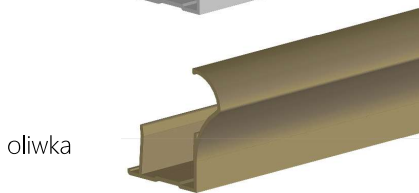

PROFILE ALUMINIOWE

Aluminiowe profile wykończeniowe do przesuwnych drzwi szaf i garderób

- profile przystosowane są do płyt o grubości 18 mm
- możliwość uzupełniania drzwi o samoprzylepne szczotki przeciwkurzowe i odbojowe
- do zastosowania wraz z systemami do drzwi przesuwnych np: ARES 2, ARES 3, MARS
- profile aluminiowe dostępne są w czterech anodowanych wykończeniach - srebrnym, złotym, oliwkowym i czarnym oraz trzech lakierowanych - dąb sonoma, wenge, biały

rączka Mars pod wsuwaną szczotkę 2700 mm

srebrna

czarna

rączka Ares 2700 mm

złota

oliwka

dąb sonoma

wenge

biała

kątownik 1800, 2000 mm

srebrny

złoty

oliwka

rączka Mars 2700 mm

srebrna

oliwka