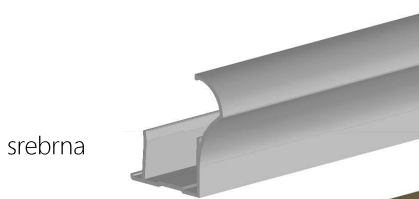

PROFILE ALUMINIOWE

Aluminiowe profile wykończeniowe do przesuwnych drzwi szaf i garderób

- profile przystosowane są do płyt o grubości 18 mm
- możliwość uzupełniania drzwi o samoprzylepne szczotki przeciwkurzowe i odbojowe
- do zastosowania wraz z systemami do drzwi przesuwnych np: ARES 2, ARES 3, MARS
- profile aluminiowe dostępne są w czterech anodowanych wykończeniach - srebrnym, złotym, oliwkowym i czarnym oraz trzech lakierowanych - dąb sonoma, wenge, biały

biała

kątownik 1800, 2000 mm

srebrny

złoty

oliwka

rączka Mars 2700 mm

srebrna

oliwka