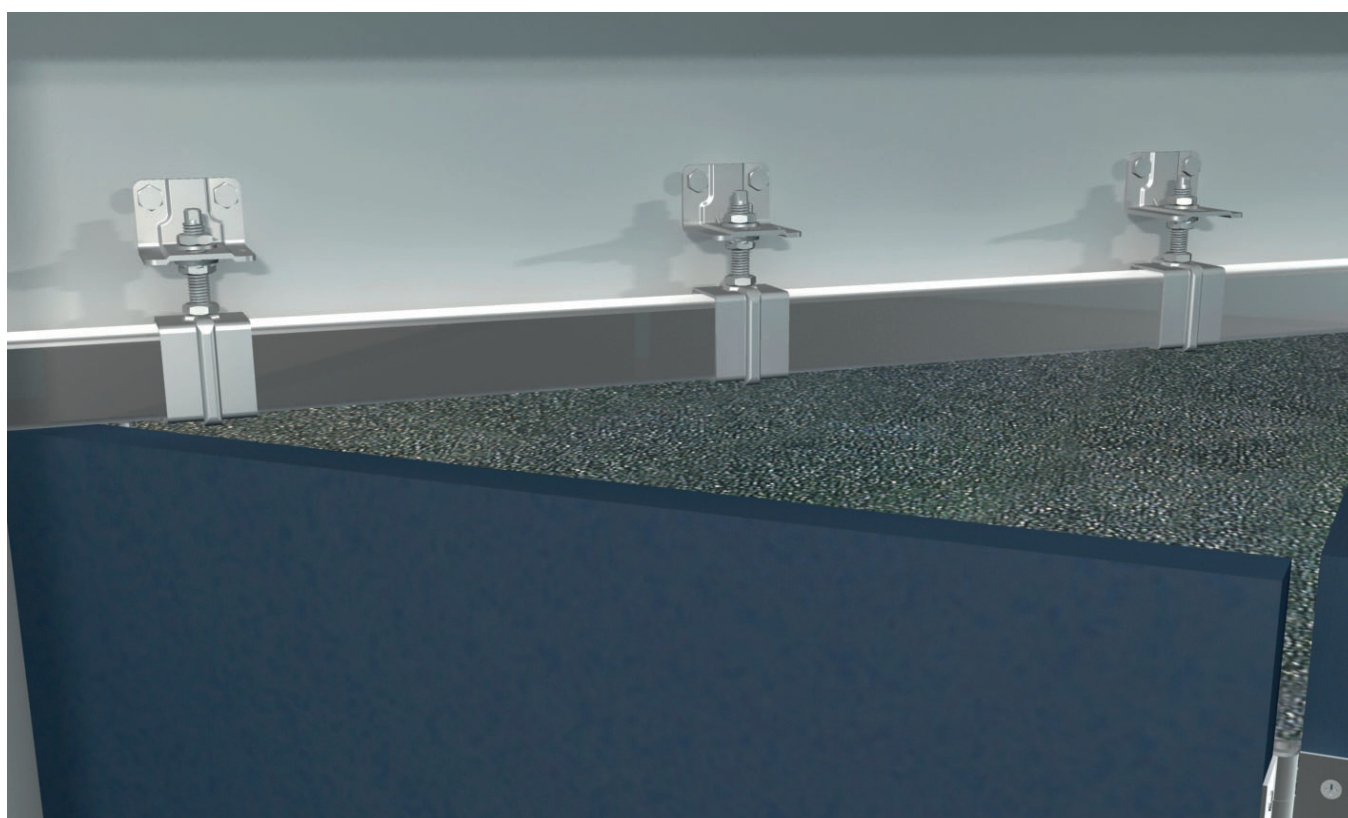

# SPORTUB SERIA 500

SYSTEM DO DRZWI I BRAM SKŁADANYCH  
O JEDNAKOWEJ SZEROKOŚCI SKRZYDEŁ DRZWI

---

Systemy do drzwi  
składanych

Szczegółowe dane wymiarowe  
produktu oraz instrukcja montażu  
dostępne są na naszej stronie  
internetowej:

[www.mantion.pl](http://www.mantion.pl)

- do zastosowań wewnątrz i na zewnątrz hangarów, magazynów, hal
- pełne otwarcie drzwi