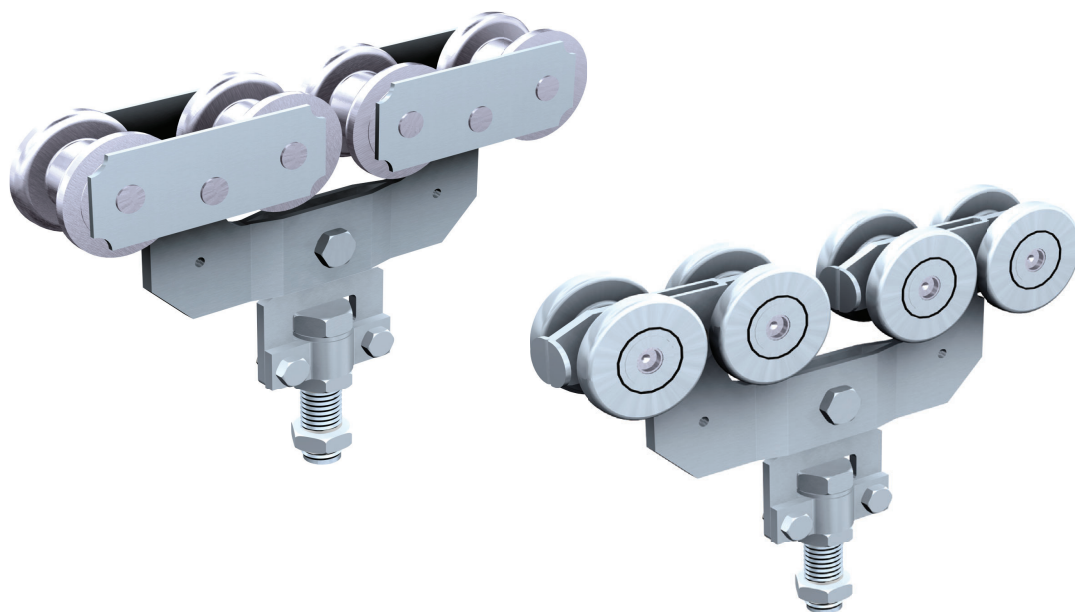

SPORTUB 8570

WYSOKIEJ JAKOŚCI SYSTEM DO CIĘŻKICH, PRZEMYSŁOWYCH
BRAM PRZESUWNYCH

Systemy do drzwi i bram
technicznych, przemysłowych
i budowlanych

Szczegółowe dane wymiarowe
produktu oraz instrukcja montażu
dostępne są na naszej stronie
internetowej:

www.mantion.pl

- sprawdzona konstrukcja wózków jezdnych zapewnia długotrwałą i bezawaryjną pracę
- do zastosowań wewnątrz i na zewnątrz wiat, magazynów, hal produkcyjnych itp.