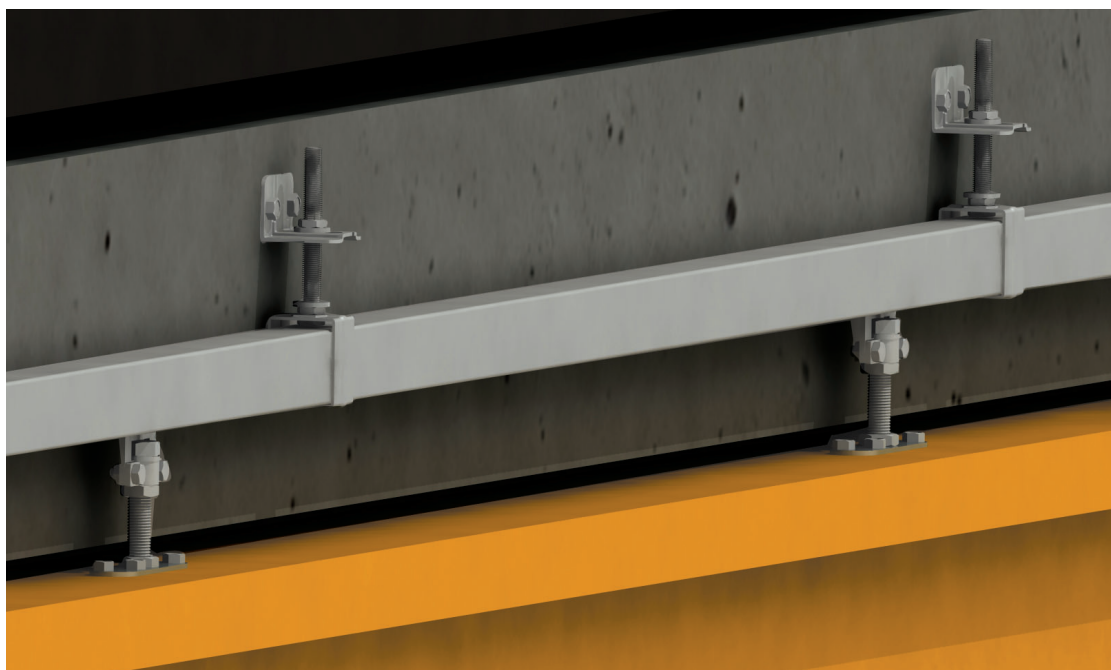

SPORTUB 8570

WYSOKIEJ JAKOŚCI SYSTEM DO CIĘŻKICH, PRZEMYSŁOWYCH
BRAM PRZESUWNYCH

Systemy do drzwi i bram
technicznych, przemysłowych
i budowlanych

Szczegółowe dane wymiarowe
produktu oraz instrukcja montażu
dostępne są na naszej stronie
internetowej:

www.mantion.pl

- sprawdzona konstrukcja wózków jezdnych zapewnia długotrwałą i bezawaryjną pracę
- do zastosowań wewnątrz i na zewnątrz wiat, magazynów, hal produkcyjnych itp.