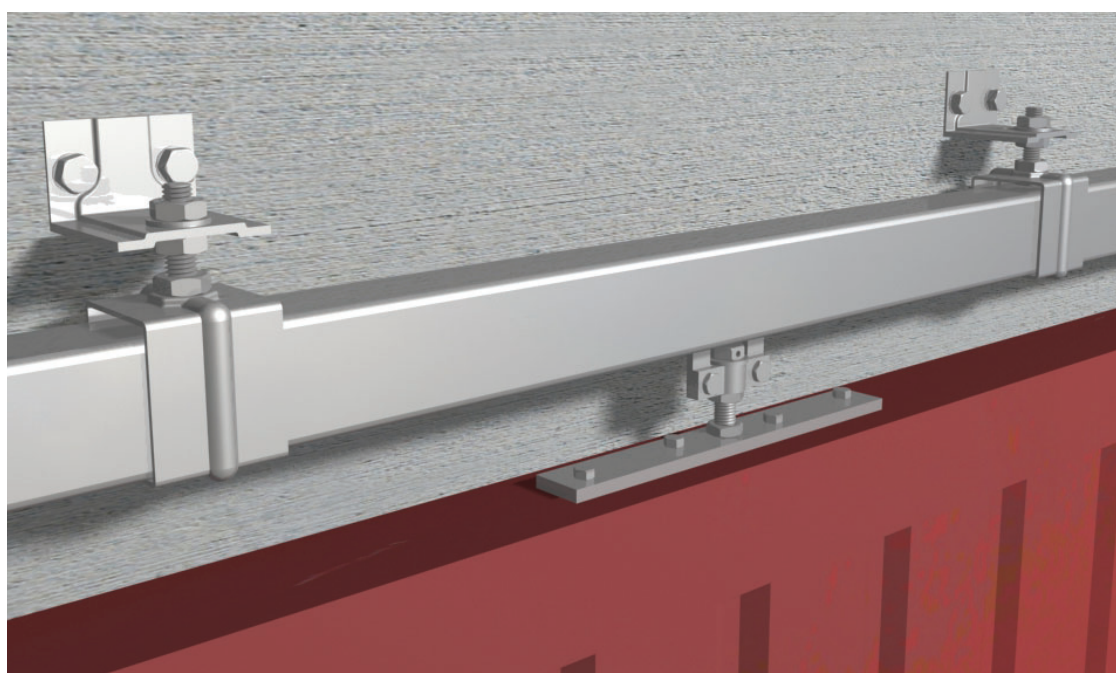

SPORTUB 3530

DOSKONAŁEJ JAKOŚCI SYSTEM DO PRZEMYSŁOWYCH
DRZWI PRZESUWNYCH

Systemy do drzwi i bram
technicznych i przemysłowych

Szczegółowe dane wymiarowe
produktu oraz instrukcja montażu
dostępne są na naszej stronie
internetowej:

www.mantion.pl

- sprawdzona konstrukcja wózków jezdnych zapewnia długotrwałą i bezawaryjną pracę
- do zastosowań wewnątrz i na zewnątrz pomieszczeń.