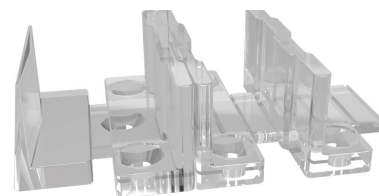

SATURN

Uniwersalny i łatwy w montażu system przesuwny do drzwi i szaf

Montaż wózków na płaszczyźnie drzwi jest szczególnie polecany w przypadku drzwi z płyty wiórowej. Zapewnia większą trwałość i wytrzymałość mocowania niż w przypadku montażu wózków do górnej krawędzi drzwi.

MAX. 45 KG

MIN. 16 MM

ALUMINIOWA