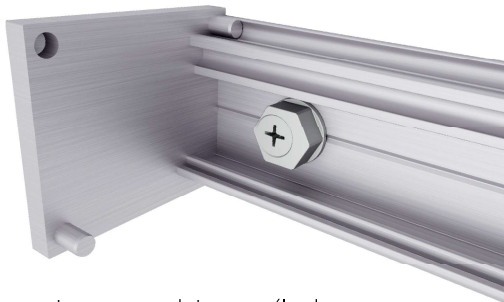

Zestawy SAF SLIM

nr kat.	opis	długość prowadnicy
SAF-S82D/160	zestaw SAF-SLIM maks. szer. drzwi 830 mm, aluminium szczotkowane	1595 mm
SAF-S82D/200	zestaw SAF-SLIM maks. szer. drzwi 1030 mm, aluminium	1995 mm
SAF-S82C/160	zestaw SAF-SLIM maks. szer. drzwi 830 mm, czarne	1595 mm
SAF-S82C/200	zestaw SAF-SLIM maks. szer. drzwi 1030 mm, czarne	1995 mm

Skład zestawu

SAF82A kpl. wózków na 1 skrzydło drzwi	1 kpl.
prowadnica z profilem mocującym	1 szt.
zaślepki prowadnicy	1 kpl.

Akcesoria dodatkowe

nr kat.	opis
M66S	domykacz drzwi o wadze od 20-60 kg
M67S	domykacz drzwi o wadze od 61-80 kg

Profil mocujący prowadnicy z zaślepką. Montaż profilu na śrubę mimośrodową umożliwia prostą i szybką regulację położenia prowadnicy, nasuwaną na profil.