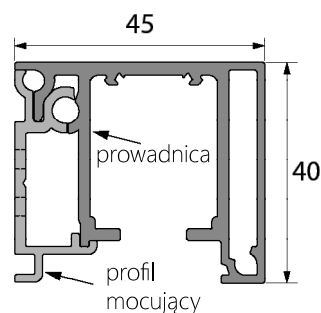

- minimalizm i kompaktowość wykonania, brak widocznego mocowania,
- szczelina między drzwiami a prowadnicą wynosi tylko 3 mm
- 2 rodzaje wykończenia: czarne lub szczotkowane aluminium
- Prowadnica regulowana horyzontalnie, prosty i szybki montaż

**MAX. 80 KG**

**MIN. 20 MM**

**ALUMINIOWA**

12036  
wózek SAF  
z mocowaniem

1108SMC  
prowadnica  
czarna

11052C  
zaślepki prowadnicy  
czarne

1108SMD  
prowadnica  
srebrna

11052D  
zaślepki prowadnicy  
srebrne