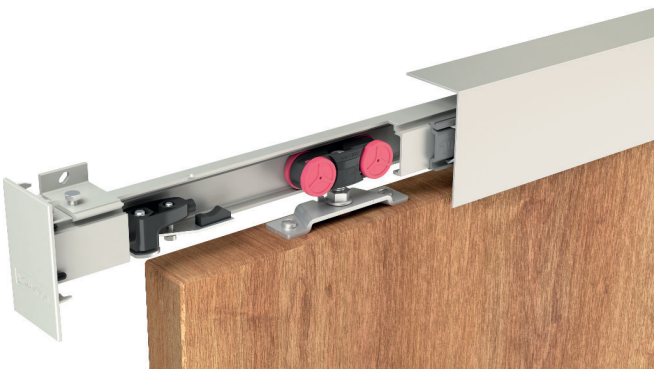

SAF-EVOLUTION

SYSTEM PRZESUWNY DO DRZWI O WADZE 10-120 KG

Systemy do drzwi
przesuwnych

Szczegółowe dane wymiarowe produktu oraz instrukcja montażu dostępne są na naszej stronie internetowej:

www.mantion.pl

- elegancja, design i cicha praca
- domykacze nowej generacji
- nowy wózek SAF-TECH
- nowe, stylowe maskownice