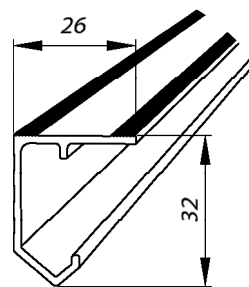

## System do lekkich drzwi przesuwnych

- do drzwi z drewna lub płyty
- cichy i lekki przesuw
- łatwa i precyzyjna regulacja położenia drzwi
- prosty montaż

MAX. 30 KG

MIN. 16 MM

ALUMINIOWA

przewodnica aluminiowa  
otworowana