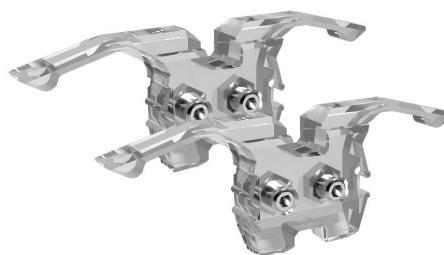

321-042
stopery