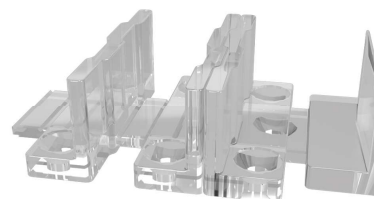

216-007
przewodnik uniwersalny