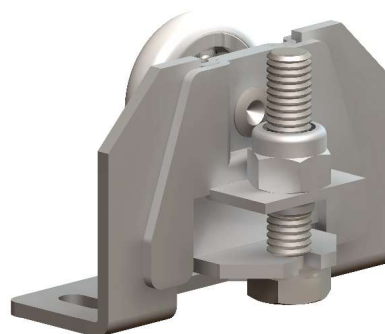

## System do lekkich drzwi przesuwnych

- do drzwi z drewna lub płyty
- cichy i lekki przesuw
- łatwa i precyzyjna regulacja położenia drzwi
- prosty montaż

MAX. 30 KG

MIN. 16 MM

ALUMINIOWA

przewodnica aluminiowa  
otworowana