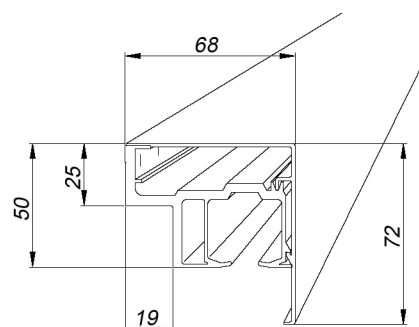

# HERKULES TRIM

System do drzwi przesuwnych dedykowany do istniejących rozwiązań wyposażonych w ościeżnicę z opaską maskującą lub listwą cokołową.

Idealny w sytuacjach, w których, ze względu na konieczność zachowania zwiększonego dystansu pomiędzy płaszczyzną drzwi a ścianą, montaż klasycznych rozwiązań nie jest możliwy. Jednocześnieowa prowadnica aluminiowa gwarantuje szybki i łatwy montaż, bez konieczności użycia niestandardowych narzędzi. Zastosowanie aluminiowej maskownicy powoduje, że mechanizm jezdny jest niewidoczny.

MAX. 120 KG

22 MM

ALUMINIOWA

## Zestawy HERKULES TRIM

nr kat.	opis	szer. drzwi	dł. prowadnicy
213-481	HERKULES TRIM 60	744	1448
213-482	HERKULES TRIM 70	844	1648
213-483	HERKULES TRIM 80	944	1848
213-484	HERKULES TRIM 90	1044	2048
213-485	HERKULES TRIM 100	1144	2248
213-487	HERKULES TRIM 110	2x644	(2452) 2x1226
213-488	HERKULES TRIM 130	2x744	(2852) 2x1426
213-489	HERKULES TRIM 150	2x844	(3252) 2x1626
213-490	HERKULES TRIM 170	2x944	(3652) 2x1826
213-491	HERKULES TRIM 190	2x1044	(4052) 2x2026