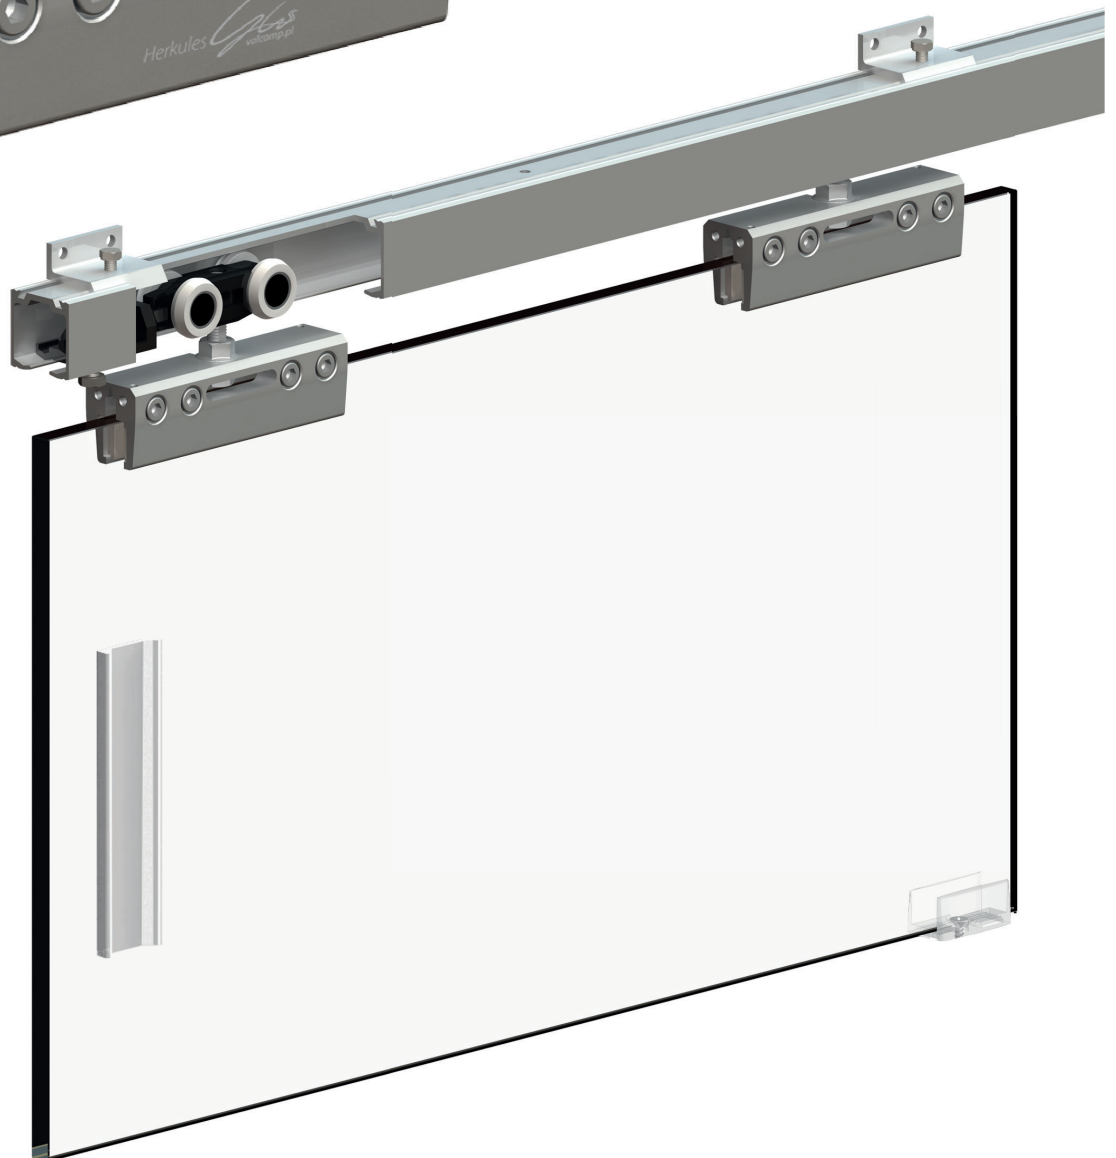

HERKULES GLASS

SYSTEM DO SZKLANYCH DRZWI PRZESUWNYCH

Systemy do drzwi
przesuwanych

Szczegółowe dane wymiarowe produktu oraz instrukcja montażu dostępne są na naszej stronie internetowej:

www.mantion.pl

- łatwy montaż bez konieczności otworowania szkła
- pewne i bezpieczne mocowanie szkła za pomocą jednoczęściowych zacisków mocujących
- możliwość zastosowania różnego rodzaju materiałów: szkło, lustro, pleksi, laminaty