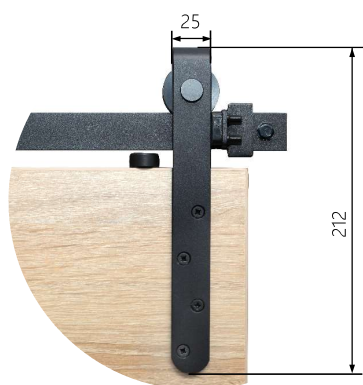

MAX. 20 KG

20-30 MM

STALOWA

L = MAX 1220 MM

L = MAX 630 MM

Rea mini

Luna mini

Eris mini

Zestawy Design Line Mini

nr kat.	opis	grubość drzwi	Skład zestawu	ilość
213-466	Zestaw RE12 MINI na 1 drzwi, z prowadnicą 1220 mm, Design Line, czarny mat.	25-30 mm	przewodnica 1220 mm	1 szt.
			wózek	2 szt.
			uchwyt do montażu na ścianie	3 szt.
213-467	Zestaw LN12 MINI na 1 drzwi, z prowadnicą 1220 mm, Design Line, czarny mat.	25-30 mm	kołek rozporowy montażowy	2 szt.
			blokada zabezpieczająca	2 szt.
213-468	Zestaw ER12 MINI na 1 drzwi, z prowadnicą 1220 mm, Design Line, czarny mat.	20-25 mm	przewodnik dolny	1 szt.
			komplet wkrętów	1 kpl.
			instrukcja montażu	1 egz.