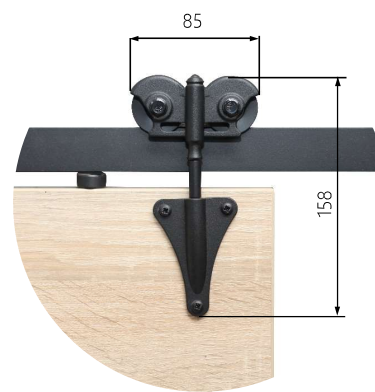

MAX. 20 KG

20-30 MM

STALOWA

L = MAX 1220 MM

L = MAX 630 MM

Rea mini

Luna mini

Eris mini

Zestawy Design Line Mini

nr kat.	opis	grubość drzwi	Skład zestawu	ilość
213-466	Zestaw RE12 MINI na 1 drzwi, z prowadnicą 1220 mm, Design Line, czarny mat.	25-30 mm	przewodnica 1220 mm	1 szt.
			wózek	2 szt.
			uchwyt do montażu na ścianie	3 szt.
213-467	Zestaw LN12 MINI na 1 drzwi, z prowadnicą 1220 mm, Design Line, czarny mat.	25-30 mm	kołek rozporowy montażowy	2 szt.
			blokada zabezpieczająca	2 szt.
213-468	Zestaw ER12 MINI na 1 drzwi, z prowadnicą 1220 mm, Design Line, czarny mat.	20-25 mm	przewodnik dolny	1 szt.
			komplet wkrętów	1 kpl.
			instrukcja montażu	1 egz.