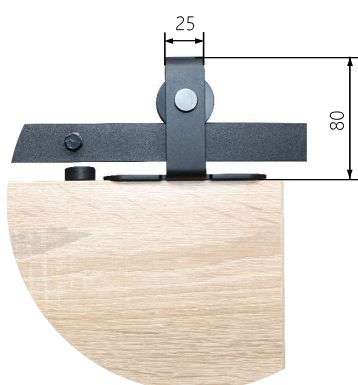

MAX. 20 KG

20-30 MM

STALOWA

L = MAX 1220 MM

L = MAX 630 MM

Rea mini

Luna mini

Eris mini

Zestawy Design Line Mini

nr kat.	opis	grubość drzwi	Skład zestawu	ilość
213-466	Zestaw RE12 MINI na 1 drzwi, z prowadnicą 1220 mm, Design Line, czarny mat.	25-30 mm	przewodnica 1220 mm	1 szt.
			wózek	2 szt.
			uchwyt do montażu na ścianie	3 szt.
213-467	Zestaw LN12 MINI na 1 drzwi, z prowadnicą 1220 mm, Design Line, czarny mat.	25-30 mm	kołek rozporowy montażowy	2 szt.
			blokada zabezpieczająca	2 szt.
213-468	Zestaw ER12 MINI na 1 drzwi, z prowadnicą 1220 mm, Design Line, czarny mat.	20-25 mm	przewodnik dolny	1 szt.
			komplet wkrętów	1 kpl.
			instrukcja montażu	1 egz.