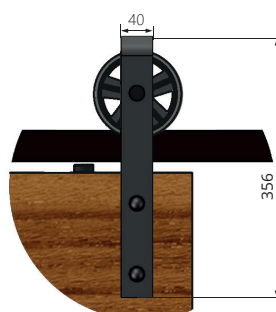

MAX. 100 KG

MIN. 35-45 MM

STALOWA

Temida

Zestawy DESIGN LINE 850-1050 mm

nr kat.	opis	kolor
213-471	RE20 komplet REA na 1 skrzydło drzwi	czarny
213-472	LN20 komplet LUNA na 1 skrzydło drzwi	czarny
213-474	IZ20 komplet IZYDA na 1 skrzydło drzwi	czarny
213-473	TM20 komplet TEMIDA na 1 skrzydło drzwi	czarny
213-460	RE20 SS komplet REA INOX na 1 skrzydło drzwi	stal nierdzewna

Izyda

Luna

Skład zestawu	ilość
przewodnica 2000 mm z 5 otworami do mocowań ściennych	1 szt.
wózek	2 szt.
stoper	2 szt.
blokada zabezpieczająca drzwi	2 szt.
mocowania ścienne do przewodnicy	5 szt.
przewodnik dolny	1 kpl.
trzcień gwintowany, kołki, nakrętki, wkręty	1 kpl.
instrukcja montażu	1 egz.

Rea

Rea Innox

321-053
domykacz SILENT-STOP

216-100
przewodnik dolny

216-092, 216-094
klamra ścienna
do systemu podwójnego

216-096
łącznik prowadnic

372-010
zamek do drzwi

216-091
narożnik
ozdobny