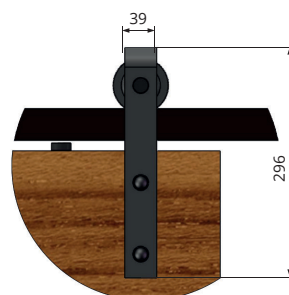

MAX. 100 KG

MIN. 35-45 MM

STALOWA

Temida

Zestawy DESIGN LINE 850-1050 mm

nr kat.	opis	kolor
213-471	RE20 komplet REA na 1 skrzydło drzwi	czarny
213-472	LN20 komplet LUNA na 1 skrzydło drzwi	czarny
213-474	IZ20 komplet IZYDA na 1 skrzydło drzwi	czarny
213-473	TM20 komplet TEMIDA na 1 skrzydło drzwi	czarny
213-460	RE20 SS komplet REA INOX na 1 skrzydło drzwi	stal nierdzewna

Izyda

Luna

Skład zestawu	ilość
przewodnica 2000 mm z 5 otworami do mocowań ściennych	1 szt.
wózek	2 szt.
stoper	2 szt.
blokada zabezpieczająca drzwi	2 szt.
mocowania ścienne do przewodnicy	5 szt.
przewodnik dolny	1 kpl.
trzcień gwintowany, kołki, nakrętki, wkręty	1 kpl.
instrukcja montażu	1 egz.