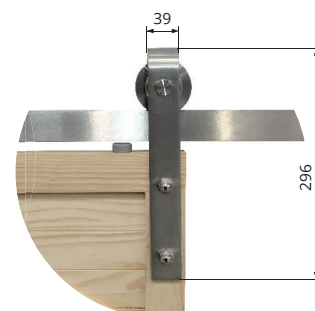

MAX. 100 KG

MIN. 35-45 MM

STALOWA

Temida

Zestawy DESIGN LINE 850-1050 mm

nr kat.	opis	kolor
213-471	RE20 komplet REA na 1 skrzydło drzwi	czarny
213-472	LN20 komplet LUNA na 1 skrzydło drzwi	czarny
213-474	IZ20 komplet IZYDA na 1 skrzydło drzwi	czarny
213-473	TM20 komplet TEMIDA na 1 skrzydło drzwi	czarny
213-460	RE20 SS komplet REA INOX na 1 skrzydło drzwi	stal nierdzewna

Izyda

Luna

Skład zestawu	ilość
przewodnica 2000 mm z 5 otworami do mocowań ściennych	1 szt.
wózek	2 szt.
stoper	2 szt.
blokada zabezpieczająca drzwi	2 szt.
mocowania ścienne do przewodnicy	5 szt.
przewodnik dolny	1 kpl.
trzcień gwintowany, kołki, nakrętki, wkręty	1 kpl.
instrukcja montażu	1 egz.

Rea

Rea Innox

321-053
domykacz SILENT-STOP

216-100
przewodnik dolny

216-092, 216-094
klamra ścienna
do systemu podwójnego

216-096
łącznik prowadnic

372-010
zamek do drzwi

216-091
narożnik
ozdobny

216-093
ozdobny nit
40 x 40 mm

337-100
uchwyt wpuszczany

337-101
uchwyt
trapezowy

337-102
uchwyt
wypukły
prostokątny

Akcesoria DESIGN LINE

nr kat.	opis
321-053	SILENT-STOP komplet dwóch domykaczy do drzwi
216-095	tuleja dystansowa prowadnicy (1 szt.), 50 mm
216-092	uchwyt ścienny do systemu podwójnego (Rea, Luna, Temida)
216-094	uchwyt ścienny do systemu podwójnego (Lzyda)
216-096	łącznik prowadnic
216-100	przewodnik dolny, montaż naścienny, czarny