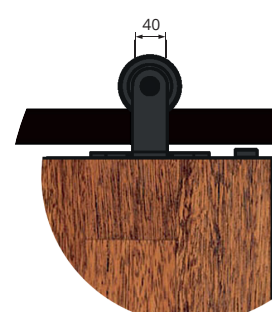

MAX. 100 KG

MIN. 35-45 MM

STALOWA

Temida

Zestawy DESIGN LINE 850-1050 mm

nr kat.	opis	kolor
213-471	RE20 komplet REA na 1 skrzydło drzwi	czarny
213-472	LN20 komplet LUNA na 1 skrzydło drzwi	czarny
213-474	IZ20 komplet IZYDA na 1 skrzydło drzwi	czarny
213-473	TM20 komplet TEMIDA na 1 skrzydło drzwi	czarny
213-460	RE20 SS komplet REA INOX na 1 skrzydło drzwi	stal nierdzewna

Izyda

Luna

Skład zestawu	ilość
przewodnica 2000 mm z 5 otworami do mocowań ściennych	1 szt.
wózek	2 szt.
stoper	2 szt.
blokada zabezpieczająca drzwi	2 szt.
mocowania ścienne do przewodnicy	5 szt.
przewodnik dolny	1 kpl.
trzcień gwintowany, kołki, nakrętki, wkręty	1 kpl.
instrukcja montażu	1 egz.

Rea

Rea Innox

321-053
domykacz SILENT-STOP

216-100
przewodnik dolny

216-092, 216-094
klamra ścienna
do systemu podwójnego

216-096
łącznik prowadnic

372-010
zamek do drzwi

216-091
narożnik
ozdobny