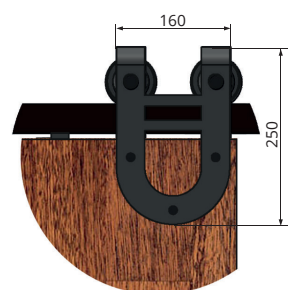

MAX. 100 KG

MIN. 35-45 MM

STALOWA

Temida

Zestawy DESIGN LINE 850-1050 mm

nr kat.	opis	kolor
213-471	RE20 komplet REA na 1 skrzydło drzwi	czarny
213-472	LN20 komplet LUNA na 1 skrzydło drzwi	czarny
213-474	IZ20 komplet IZYDA na 1 skrzydło drzwi	czarny
213-473	TM20 komplet TEMIDA na 1 skrzydło drzwi	czarny
213-460	RE20 SS komplet REA INOX na 1 skrzydło drzwi	stal nierdzewna

Izyda

Luna

Skład zestawu	ilość
przewodnica 2000 mm z 5 otworami do mocowań ściennych	1 szt.
wózek	2 szt.
stoper	2 szt.
blokada zabezpieczająca drzwi	2 szt.
mocowania ścienne do przewodnicy	5 szt.
przewodnik dolny	1 kpl.
trzcień gwintowany, kołki, nakrętki, wkręty	1 kpl.
instrukcja montażu	1 egz.

Uchwyty i okucia do drzwi

nr kat.	opis
337-101	uchwyt do drzwi, wypukły trapezowy 255x35x45 mm, czarny
337-100	uchwyt wpuszczany 200x53x16 mm, czarny
337-102	uchwyt wypukły prostokątny, komplet 32 x 356 mm, czarny
372-010	zamek do drzwi przesuwanych
216-093	nit ozdobny, metalowy, czarny, 40x40 mm.
216-091	metalowy narożnik ozdobny 75x75x25 mm, czarny