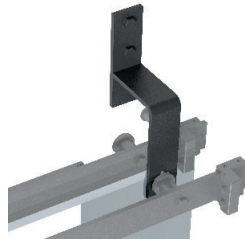

Izyda

Luna

Skład zestawu	ilość
przewodnica 2000 mm z 5 otworami do mocowań ściennych	1 szt.
wózek	2 szt.
stoper	2 szt.
blokada zabezpieczająca drzwi	2 szt.
mocowania ścienne do przewodnicy	5 szt.
przewodnik dolny	1 kpl.
trzcień gwintowany, kołki, nakrętki, wkręty	1 kpl.
instrukcja montażu	1 egz.

Rea

Rea Innox

321-053
domykacz SILENT-STOP

216-100
przewodnik dolny

216-092, 216-094
klamra ścienna
do systemu podwójnego

216-096
łącznik prowadnic

372-010
zamek do drzwi

216-091
narożnik
ozdobny

216-093
ozdobny nit
40 x 40 mm

337-100
uchwyt wpuszczany

337-101
uchwyt
trapezowy

337-102
uchwyt
wypukły
prostokątny

Akcesoria DESIGN LINE

nr kat.	opis
321-053	SILENT-STOP komplet dwóch domykaczy do drzwi
216-095	tuleja dystansowa prowadnicy (1 szt.), 50 mm
216-092	uchwyt ścienny do systemu podwójnego (Rea, Luna, Temida)
216-094	uchwyt ścienny do systemu podwójnego (Lzyda)
216-096	łącznik prowadnic
216-100	przewodnik dolny, montaż naścienny, czarny