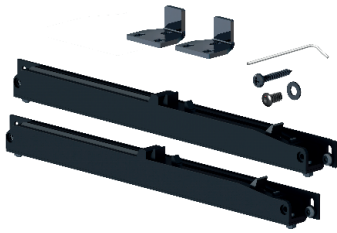

MAX. 100 KG

MIN. 35-45 MM

STALOWA

Temida

Zestawy DESIGN LINE 850-1050 mm

nr kat.	opis	kolor
213-471	RE20 komplet REA na 1 skrzydło drzwi	czarny
213-472	LN20 komplet LUNA na 1 skrzydło drzwi	czarny
213-474	IZ20 komplet IZYDA na 1 skrzydło drzwi	czarny
213-473	TM20 komplet TEMIDA na 1 skrzydło drzwi	czarny
213-460	RE20 SS komplet REA INOX na 1 skrzydło drzwi	stal nierdzewna

Izyda

Luna

Skład zestawu	ilość
przewodnica 2000 mm z 5 otworami do mocowań ściennych	1 szt.
wózek	2 szt.
stoper	2 szt.
blokada zabezpieczająca drzwi	2 szt.
mocowania ścienne do przewodnicy	5 szt.
przewodnik dolny	1 kpl.
trzcień gwintowany, kołki, nakrętki, wkręty	1 kpl.
instrukcja montażu	1 egz.

Rea

Rea Innox

321-053
domykacz SILENT-STOP

216-100
przewodnik dolny

216-092, 216-094
klamra ścienna
do systemu podwójnego

216-096
łącznik prowadnic

372-010
zamek do drzwi

216-091
narożnik
ozdobny

216-093
ozdobny nit
40 x 40 mm

337-100
uchwyt wpuszczany

337-101
uchwyt
trapezowy

337-102
uchwyt
wypukły
prostokątny

Akcesoria DESIGN LINE

nr kat.	opis
321-053	SILENT-STOP komplet dwóch domykaczy do drzwi
216-095	tuleja dystansowa prowadnicy (1 szt.), 50 mm
216-092	uchwyt ścienny do systemu podwójnego (Rea, Luna, Temida)
216-094	uchwyt ścienny do systemu podwójnego (Lzyda)
216-096	łącznik prowadnic
216-100	przewodnik dolny, montaż naścienny, czarny