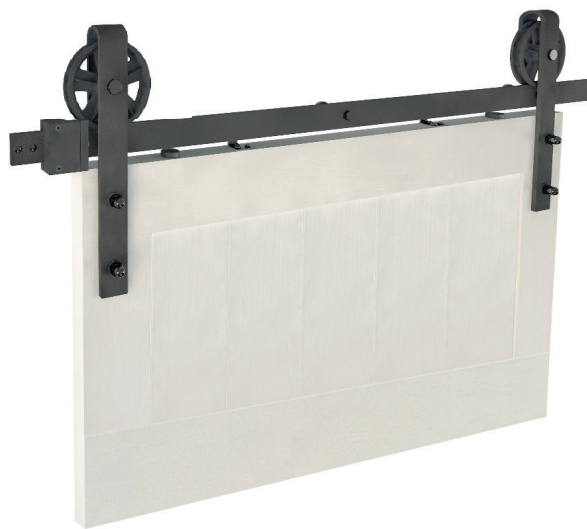

DESIGN LINE

SYSTEMY INSPIROWANE ESTETYKĄ LOFT

TEMIDA

LUNA

Systemy do drzwi
przesuwanych

Szczegółowe dane wymiarowe produktu oraz instrukcja montażu dostępne są na naszej stronie internetowej:

www.mantion.pl

REA

IZYDA

REA INOX

- cichy i płynny przesuw dzięki łożyskowanym rolkom jezdny
- opcjonalne domykacze do drzwi przesuwnych, podnoszące komfort użytkowania
- dostępne uchwyty i elementy dekoracyjne do systemu