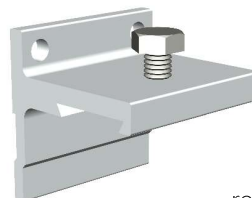

Prowadnice - dostępne długości

nr kat.	opis	długość
214-280	prowadnica aluminiowa	1500 mm
214-281	prowadnica aluminiowa	2000 mm
214-283	prowadnica aluminiowa	2500 mm
214-282	prowadnica aluminiowa	3000 mm

Samozamykacz

219-272	samozamykacz z regulacją	30-80 kg
---------	--------------------------	----------

Zestaw ATENA z jednostronnym systemem SILENT-STOP

Zestaw ATENA z dwustronnym systemem SILENT-STOP

Zestaw ATENA z systemem SILENT-STOP oraz samozamykaczem

ATENA

Warianty montażu zestawu ATENA, propozycje zastosowania maskownic

maskownica sufitowa
h = 95 mm

219-040
klamra
do montażu prowadnicy
do ściany

rozstaw klamer max 50 cm

Maskownica aluminiowa sufitowa

nr kat.	opis	długość
214-296	maskownica	1500 mm
214-297	maskownica	2000 mm
214-298	maskownica	3000 mm
219-040	klamra ścienna	-