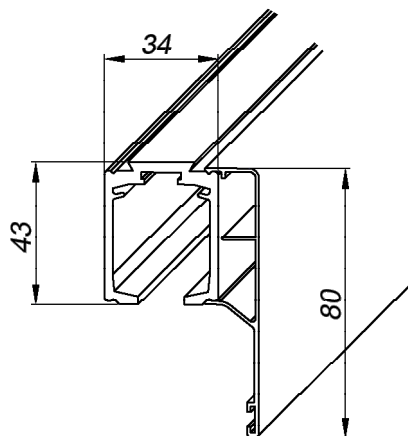

Prowadnice - dostępne długości

nr kat.	opis	długość
214-280	prowadnica aluminiowa	1500 mm
214-281	prowadnica aluminiowa	2000 mm
214-283	prowadnica aluminiowa	2500 mm
214-282	prowadnica aluminiowa	3000 mm

ATENA

Warianty montażu zestawu ATENA, propozycje zastosowania maskownic

maskownica sufitowa
h = 95 mm

219-040
klamra
do montażu prowadnicy
do ściany

rozstaw klamer max 50 cm

Maskownica aluminiowa sufitowa

nr kat.	opis	długość
214-296	maskownica	1500 mm
214-297	maskownica	2000 mm
214-298	maskownica	3000 mm
219-040	klamra ścienna	-

maskownica prosta
h = 80 mm

Maskownica aluminiowa prosta

nr kat.	opis	długość
214-290	maskownica	1500 mm
214-291	maskownica	2000 mm

H - wysokość montażu prowadnicy
L - długość prowadnicy