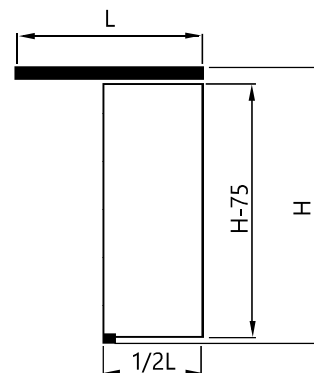

ATENA

Warianty montażu zestawu ATENA, propozycje zastosowania maskownic

maskownica sufitowa
h = 95 mm

219-040
klamra
do montażu prowadnicy
do ściany

rozstaw klamer max 50 cm

maskownica prosta
h = 80 mm

Maskownica aluminiowa sufitowa

nr kat.	opis	długość
214-296	maskownica	1500 mm
214-297	maskownica	2000 mm
214-298	maskownica	3000 mm
219-040	klamra ścienna	-

Maskownica aluminiowa prosta

nr kat.	opis	długość
214-290	maskownica	1500 mm
214-291	maskownica	2000 mm

H - wysokość montażu prowadnicy
L - długość prowadnicy