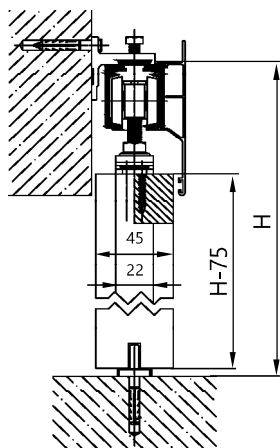

ATENA

Warianty montażu zestawu ATENA, propozycje zastosowania maskownic

maskownica sufitowa
h = 95 mm

219-040
klamra
do montażu prowadnicy
do ściany

rozstaw klamer max 50 cm

maskownica prosta
h = 80 mm

Maskownica aluminiowa sufitowa

nr kat.	opis	długość
214-296	maskownica	1500 mm
214-297	maskownica	2000 mm
214-298	maskownica	3000 mm
219-040	klamra ścienna	-

Maskownica aluminiowa prosta

nr kat.	opis	długość
214-290	maskownica	1500 mm
214-291	maskownica	2000 mm

H - wysokość montażu prowadnicy
L - długość prowadnicy