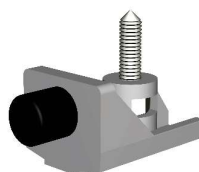

MAX. 80 KG

22 - 45 MM

ALUMINIOWA
ANODOWANA

przewodnica aluminiowa
anodowana, otworowana

215-102
wózek z systemem SILENT-STOP

215-103
wózek

321-036
klipstoper

216-006
przewodnik

321-037
stoper

219-272
samozamykacz
66 x 75 x 35 mm

Zestawy ATENA z prowadnicą

nr kat.	opis	szerokość drzwi	długość prowadnicy
213-330	zestaw AT15	600-750 mm	1500 mm
213-331	zestaw AT20	600-1000 mm	2000 mm
213-333	zestaw AT20 DUO	900-1000 mm	2000 mm
213-332	zestaw AT30	600-1500 mm	3000 mm
Skład zestawu		AT15, 20, 30	AT20 DUO
	prowadnica	1 szt.	1 szt.
215-102	wózek z systemem SILENT-STOP	1 szt.	2 szt.
215-103	wózek	1 szt.	-
321-037	stoper	1 szt.	2 szt.
321-036	klipstoper	1 szt.	-
216-006	prowadnik z wkrętami	1 kpl.	1 kpl.
	wkręty	1 kpl.	1 kpl.
	instrukcja	1 egz.	1 egz.

Komplety wózków z akcesoriami, bez prowadnicy

nr kat.	opis		
219-307	AT01 z jednostronnym systemem SILENT-STOP, min. szerokość drzwi 600 mm		
219-308	AT DUO z dwustronnym systemem SILENT-STOP, min. szerokość drzwi 900 mm		
Skład kompletów wózków		AT01	AT DUO
215-102	wózek z systemem SILENT-STOP	1 szt.	2 szt.
215-103	wózek	1 szt.	-
321-037	stoper	1 szt.	2 szt.
321-036	klipstoper	1 szt.	-
216-006	prowadnik z wkrętami	1 kpl.	
	wkręty	1 kpl.	
	instrukcja montażu	1 egz.	