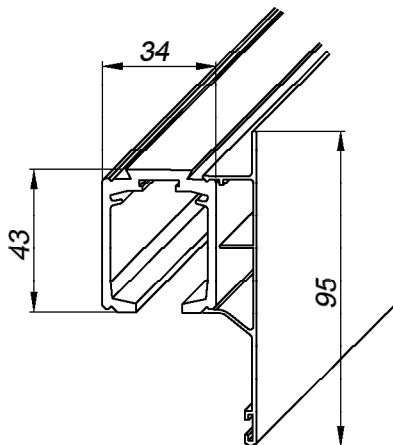

Prowadnice - dostępne długości

nr kat.	opis	długość
214-280	prowadnica aluminiowa	1500 mm
214-281	prowadnica aluminiowa	2000 mm
214-283	prowadnica aluminiowa	2500 mm
214-282	prowadnica aluminiowa	3000 mm

Samozamykacz

219-272	samozamykacz z regulacją	30-80 kg
---------	--------------------------	----------

Zestaw ATENA z jednostronnym systemem SILENT-STOP

Zestaw ATENA z dwustronnym systemem SILENT-STOP

Zestaw ATENA z systemem SILENT-STOP oraz samozamykaczem

ATENA

Warianty montażu zestawu ATENA, propozycje zastosowania maskownic

maskownica sufitowa
h = 95 mm

219-040
klamra
do montażu prowadnicy
do ściany

rozstaw klamer max 50 cm

Maskownica aluminiowa sufitowa

nr kat.	opis	długość
214-296	maskownica	1500 mm
214-297	maskownica	2000 mm
214-298	maskownica	3000 mm
219-040	klamra ścienna	-

maskownica prosta
h = 80 mm

Maskownica aluminiowa prosta

nr kat.	opis	długość
214-290	maskownica	1500 mm
214-291	maskownica	2000 mm

H - wysokość montażu prowadnicy
L - długość prowadnicy