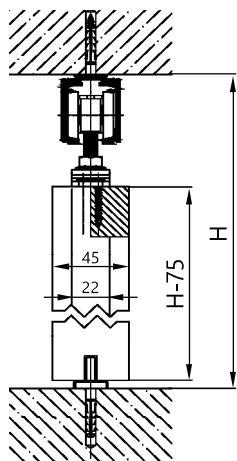

ATENA

Warianty montażu zestawu ATENA, propozycje zastosowania maskownic

maskownica sufitowa
h = 95 mm

219-040
klamra
do montażu prowadnicy
do ściany

rozstaw klamer max 50 cm

maskownica prosta
h = 80 mm

Maskownica aluminiowa sufitowa

nr kat.	opis	długość
214-296	maskownica	1500 mm
214-297	maskownica	2000 mm
214-298	maskownica	3000 mm
219-040	klamra ścienna	-

Maskownica aluminiowa prosta

nr kat.	opis	długość
214-290	maskownica	1500 mm
214-291	maskownica	2000 mm

H - wysokość montażu prowadnicy
L - długość prowadnicy