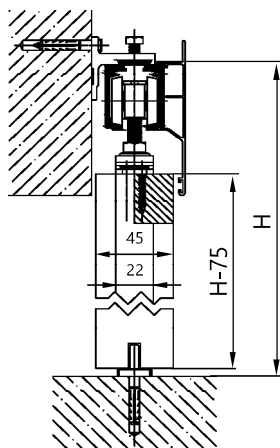

Prowadnice - dostępne długości

nr kat.	opis	długość
214-280	prowadnica aluminiowa	1500 mm
214-281	prowadnica aluminiowa	2000 mm
214-283	prowadnica aluminiowa	2500 mm
214-282	prowadnica aluminiowa	3000 mm

ATENA

Warianty montażu zestawu ATENA, propozycje zastosowania maskownic

maskownica sufitowa
h = 95 mm

219-040
klamra
do montażu prowadnicy
do ściany

rozstaw klamer max 50 cm

Maskownica aluminiowa sufitowa

nr kat.	opis	długość
214-296	maskownica	1500 mm
214-297	maskownica	2000 mm
214-298	maskownica	3000 mm
219-040	klamra ścienna	-

maskownica prosta
h = 80 mm

Maskownica aluminiowa prosta

nr kat.	opis	długość
214-290	maskownica	1500 mm
214-291	maskownica	2000 mm

H - wysokość montażu prowadnicy
L - długość prowadnicy