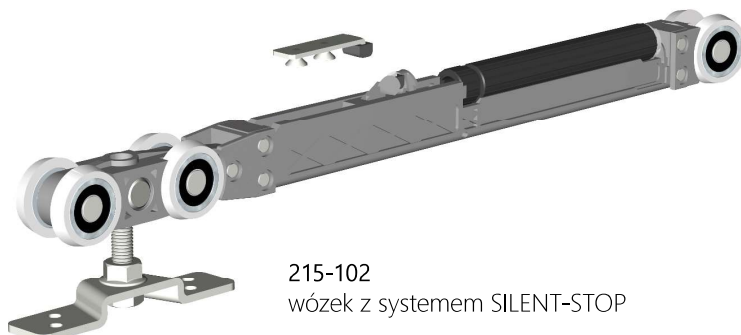

ATENA

Zestaw do drzwi przesuwnych z systemem cichego domykania SILENT-STOP

- ATENA - zestaw z jednostronnym systemem SILENT-STOP
- ATENA DUO - zestaw z dwustronnym systemem SILENT-STOP
- samoczynne zamykanie drzwi z dodatkowym samozamykaczem
- aluminiowe maskownice w 2 rodzajach
- brak progów - wygoda użytkowania
- płynny i lekki przesuw drzwi

MAX. 80 KG

22 - 45 MM

ALUMINIOWA
ANODOWANA

przewodnica aluminiowa
anodowana, otworowana

215-102
wózek z systemem SILENT-STOP

215-103
wózek

321-036
klipstoper

216-006
przewodnik

321-037
stoper

219-272
samozamykacz
66 x 75 x 35 mm

Zestawy ATENA z prowadnicą

nr kat.	opis	szerokość drzwi	długość prowadnicy
213-330	zestaw AT15	600-750 mm	1500 mm
213-331	zestaw AT20	600-1000 mm	2000 mm
213-333	zestaw AT20 DUO	900-1000 mm	2000 mm
213-332	zestaw AT30	600-1500 mm	3000 mm
Skład zestawu		AT15, 20, 30	AT20 DUO
	prowadnica	1 szt.	1 szt.
215-102	wózek z systemem SILENT-STOP	1 szt.	2 szt.
215-103	wózek	1 szt.	-
321-037	stoper	1 szt.	2 szt.
321-036	klipstoper	1 szt.	-
216-006	prowadnik z wkrętami	1 kpl.	1 kpl.
	wkręty	1 kpl.	1 kpl.
	instrukcja	1 egz.	1 egz.

Komplety wózków z akcesoriami, bez prowadnicy

nr kat.	opis		
219-307	AT01 z jednostronnym systemem SILENT-STOP, min. szerokość drzwi 600 mm		
219-308	AT DUO z dwustronnym systemem SILENT-STOP, min. szerokość drzwi 900 mm		
Skład kompletów wózków		AT01	AT DUO
215-102	wózek z systemem SILENT-STOP	1 szt.	2 szt.
215-103	wózek	1 szt.	-
321-037	stoper	1 szt.	2 szt.
321-036	klipstoper	1 szt.	-
216-006	prowadnik z wkrętami	1 kpl.	
	wkręty	1 kpl.	
	instrukcja montażu	1 egz.	