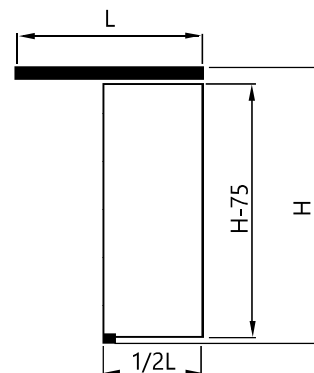

Prowadnice - dostępne długości

nr kat.	opis	długość
214-280	prowadnica aluminiowa	1500 mm
214-281	prowadnica aluminiowa	2000 mm
214-283	prowadnica aluminiowa	2500 mm
214-282	prowadnica aluminiowa	3000 mm

ATENA

Warianty montażu zestawu ATENA, propozycje zastosowania maskownic

maskownica sufitowa
h = 95 mm

219-040
klamra
do montażu prowadnicy
do ściany

rozstaw klamer max 50 cm

Maskownica aluminiowa sufitowa

nr kat.	opis	długość
214-296	maskownica	1500 mm
214-297	maskownica	2000 mm
214-298	maskownica	3000 mm
219-040	klamra ścienna	-

maskownica prosta
h = 80 mm

Maskownica aluminiowa prosta

nr kat.	opis	długość
214-290	maskownica	1500 mm
214-291	maskownica	2000 mm

H - wysokość montażu prowadnicy
L - długość prowadnicy