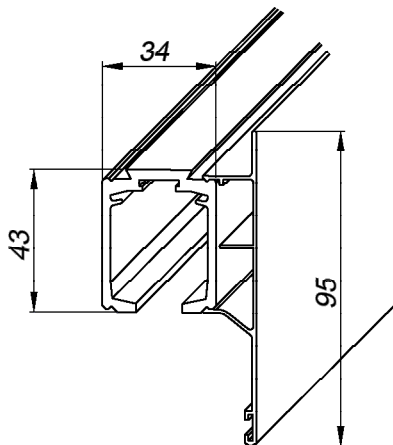

ATENA

Warianty montażu zestawu ATENA, propozycje zastosowania maskownic

maskownica sufitowa
h = 95 mm

219-040
klamra
do montażu prowadnicy
do ściany

rozstaw klamer max 50 cm

maskownica prosta
h = 80 mm

Maskownica aluminiowa sufitowa

nr kat.	opis	długość
214-296	maskownica	1500 mm
214-297	maskownica	2000 mm
214-298	maskownica	3000 mm
219-040	klamra ścienna	-

Maskownica aluminiowa prosta

nr kat.	opis	długość
214-290	maskownica	1500 mm
214-291	maskownica	2000 mm

H - wysokość montażu prowadnicy
L - długość prowadnicy