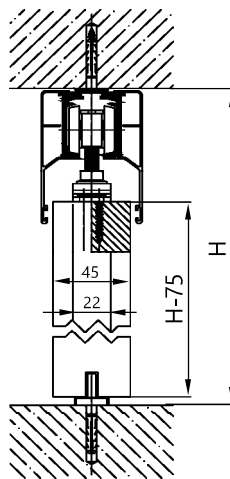

ATENA

Warianty montażu zestawu ATENA, propozycje zastosowania maskownic

maskownica sufitowa
h = 95 mm

219-040
klamra
do montażu prowadnicy
do ściany

rozstaw klamer max 50 cm

maskownica prosta
h = 80 mm

Maskownica aluminiowa sufitowa

nr kat.	opis	długość
214-296	maskownica	1500 mm
214-297	maskownica	2000 mm
214-298	maskownica	3000 mm
219-040	klamra ścienna	-

Maskownica aluminiowa prosta

nr kat.	opis	długość
214-290	maskownica	1500 mm
214-291	maskownica	2000 mm

H - wysokość montażu prowadnicy
L - długość prowadnicy