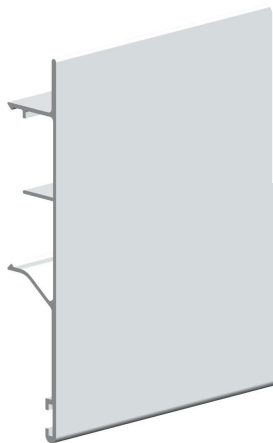

Prowadnice - dostępne długości

nr kat.	opis	długość
214-280	prowadnica aluminiowa	1500 mm
214-281	prowadnica aluminiowa	2000 mm
214-283	prowadnica aluminiowa	2500 mm
214-282	prowadnica aluminiowa	3000 mm

Samozamykacz

219-272	samozamykacz z regulacją	30-80 kg
---------	--------------------------	----------

Zestaw ATENA z jednostronnym systemem SILENT-STOP

Zestaw ATENA z dwustronnym systemem SILENT-STOP

Zestaw ATENA z systemem SILENT-STOP oraz samozamykaczem

ATENA

Warianty montażu zestawu ATENA, propozycje zastosowania maskownic

maskownica sufitowa
h = 95 mm

219-040
klamra
do montażu prowadnicy
do ściany

rozstaw klamer max 50 cm

Maskownica aluminiowa sufitowa

nr kat.	opis	długość
214-296	maskownica	1500 mm
214-297	maskownica	2000 mm
214-298	maskownica	3000 mm
219-040	klamra ścienna	-