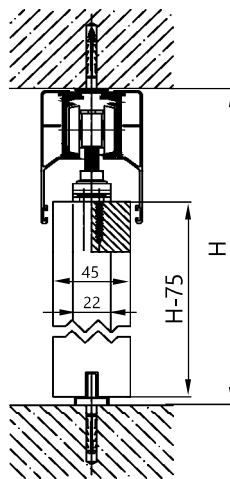

Prowadnice - dostępne długości

nr kat.	opis	długość
214-280	prowadnica aluminiowa	1500 mm
214-281	prowadnica aluminiowa	2000 mm
214-283	prowadnica aluminiowa	2500 mm
214-282	prowadnica aluminiowa	3000 mm

ATENA

Warianty montażu zestawu ATENA, propozycje zastosowania maskownic

maskownica sufitowa
h = 95 mm

219-040
klamra
do montażu prowadnicy
do ściany

rozstaw klamer max 50 cm

Maskownica aluminiowa sufitowa

nr kat.	opis	długość
214-296	maskownica	1500 mm
214-297	maskownica	2000 mm
214-298	maskownica	3000 mm
219-040	klamra ścienna	-

maskownica prosta
h = 80 mm

Maskownica aluminiowa prosta

nr kat.	opis	długość
214-290	maskownica	1500 mm
214-291	maskownica	2000 mm

H - wysokość montażu prowadnicy
L - długość prowadnicy