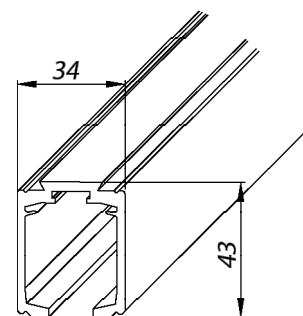

ATENA

Zestaw do drzwi przesuwnych z systemem cichego domykania SILENT-STOP

- ATENA - zestaw z jednostronnym systemem SILENT-STOP
- ATENA DUO - zestaw z dwustronnym systemem SILENT-STOP
- samoczynne zamykanie drzwi z dodatkowym samozamykaczem
- aluminiowe maskownice w 2 rodzajach
- brak progów - wygoda użytkowania
- płynny i lekki przesuw drzwi

MAX. 80 KG

22 - 45 MM

ALUMINIOWA
ANODOWANA

przewodnica aluminiowa
anodowana, otworowana