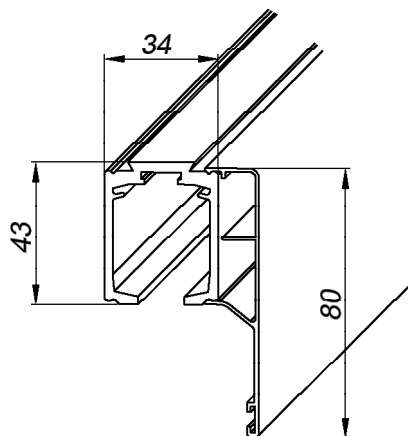

ATENA

Warianty montażu zestawu ATENA, propozycje zastosowania maskownic

maskownica sufitowa
h = 95 mm

219-040
klamra
do montażu prowadnicy
do ściany

rozstaw klamer max 50 cm

maskownica prosta
h = 80 mm

Maskownica aluminiowa sufitowa

nr kat.	opis	długość
214-296	maskownica	1500 mm
214-297	maskownica	2000 mm
214-298	maskownica	3000 mm
219-040	klamra ścienna	-

Maskownica aluminiowa prosta

nr kat.	opis	długość
214-290	maskownica	1500 mm
214-291	maskownica	2000 mm

H - wysokość montażu prowadnicy
L - długość prowadnicy