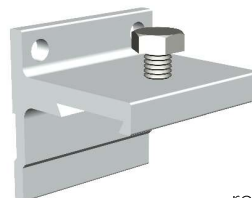

ATENA

Warianty montażu zestawu ATENA, propozycje zastosowania maskownic

maskownica sufitowa
h = 95 mm

219-040
klamra
do montażu prowadnicy
do ściany

rozstaw klamer max 50 cm

maskownica prosta
h = 80 mm

Maskownica aluminiowa sufitowa

nr kat.	opis	długość
214-296	maskownica	1500 mm
214-297	maskownica	2000 mm
214-298	maskownica	3000 mm
219-040	klamra ścienna	-

Maskownica aluminiowa prosta

nr kat.	opis	długość
214-290	maskownica	1500 mm
214-291	maskownica	2000 mm