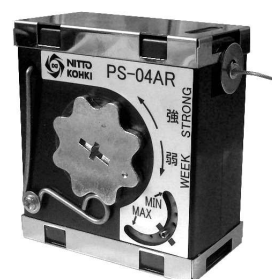

ATENA

Zestaw do drzwi przesuwnych z systemem cichego domykania SILENT-STOP

- ATENA - zestaw z jednostronnym systemem SILENT-STOP
- ATENA DUO - zestaw z dwustronnym systemem SILENT-STOP
- samoczynne zamykanie drzwi z dodatkowym samozamykaczem
- aluminiowe maskownice w 2 rodzajach
- brak progów - wygoda użytkowania
- płynny i lekki przesuw drzwi

MAX. 80 KG

22 - 45 MM

ALUMINIOWA
ANODOWANA

przewodnica aluminiowa
anodowana, otworowana

215-102
wózek z systemem SILENT-STOP

215-103
wózek

321-036
klipstoper

216-006
przewodnik

321-037
stoper

219-272
samozamykacz
66 x 75 x 35 mm

Zestawy ATENA z prowadnicą

nr kat.	opis	szerokość drzwi	długość prowadnicy
213-330	zestaw AT15	600-750 mm	1500 mm
213-331	zestaw AT20	600-1000 mm	2000 mm
213-333	zestaw AT20 DUO	900-1000 mm	2000 mm
213-332	zestaw AT30	600-1500 mm	3000 mm
Skład zestawu		AT15, 20, 30	AT20 DUO
	prowadnica	1 szt.	1 szt.
215-102	wózek z systemem SILENT-STOP	1 szt.	2 szt.
215-103	wózek	1 szt.	-
321-037	stoper	1 szt.	2 szt.
321-036	klipstoper	1 szt.	-
216-006	prowadnik z wkrętami	1 kpl.	1 kpl.
	wkręty	1 kpl.	1 kpl.
	instrukcja	1 egz.	1 egz.

Komplety wózków z akcesoriami, bez prowadnicy

nr kat.	opis		
219-307	AT01 z jednostronnym systemem SILENT-STOP, min. szerokość drzwi 600 mm		
219-308	AT DUO z dwustronnym systemem SILENT-STOP, min. szerokość drzwi 900 mm		
Skład kompletów wózków		AT01	AT DUO
215-102	wózek z systemem SILENT-STOP	1 szt.	2 szt.
215-103	wózek	1 szt.	-
321-037	stoper	1 szt.	2 szt.
321-036	klipstoper	1 szt.	-
216-006	prowadnik z wkrętami	1 kpl.	
	wkręty	1 kpl.	
	instrukcja montażu	1 egz.	