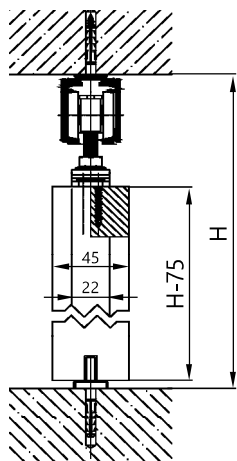

Prowadnice - dostępne długości

nr kat.	opis	długość
214-280	prowadnica aluminiowa	1500 mm
214-281	prowadnica aluminiowa	2000 mm
214-283	prowadnica aluminiowa	2500 mm
214-282	prowadnica aluminiowa	3000 mm

ATENA

Warianty montażu zestawu ATENA, propozycje zastosowania maskownic

maskownica sufitowa
h = 95 mm

219-040
klamra
do montażu prowadnicy
do ściany

rozstaw klamer max 50 cm

Maskownica aluminiowa sufitowa

nr kat.	opis	długość
214-296	maskownica	1500 mm
214-297	maskownica	2000 mm
214-298	maskownica	3000 mm
219-040	klamra ścienna	-

maskownica prosta
h = 80 mm

Maskownica aluminiowa prosta

nr kat.	opis	długość
214-290	maskownica	1500 mm
214-291	maskownica	2000 mm

H - wysokość montażu prowadnicy
L - długość prowadnicy