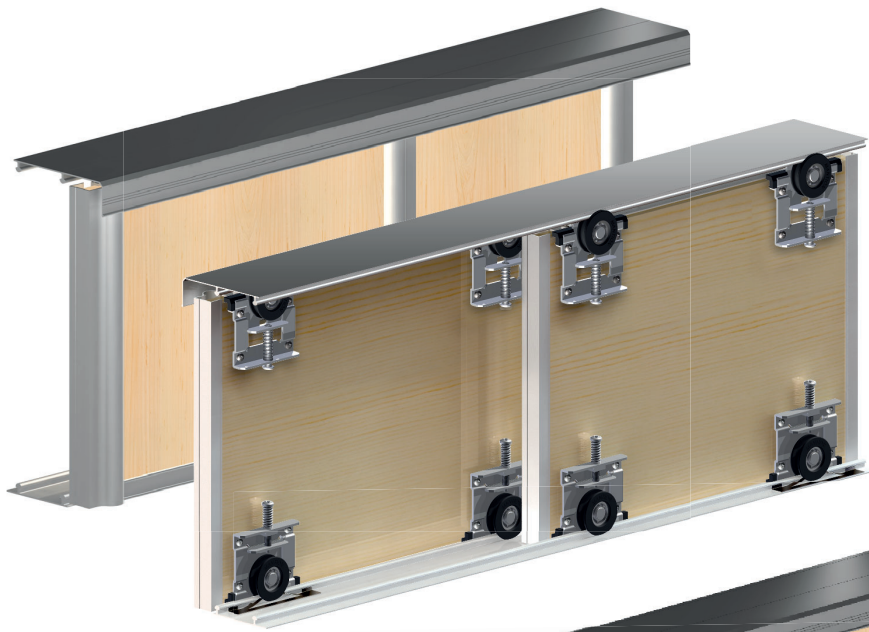

ARES 3

SYSTEM DO DRZWI PRZESUWNYCH
W SZAFACH, WNĘKACH I GARDEROBACH

Systemy do szaf
szafek i garderób

Szczegółowe dane wymiarowe
produktu oraz instrukcja montażu
dostępne są na naszej stronie
internetowej:

www.mantion.pl

- w zestawie komplet profili aluminiowych
- bardzo cichy i lekki przesuw
- profile dostępne w 6 kolorach