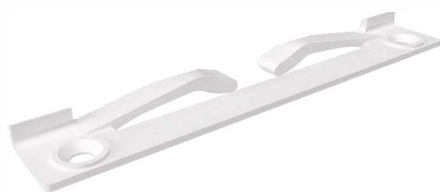

**MAX. 70 KG**

**MIN. 16 MM**

**ALUMINIOWA**

**L = 1200-1800 MM**

**L = 2000-3000 MM**

przewodnica  
aluminiowa

215-209  
wózek dolny

215-210  
przewodnik górny

321-054  
pozycjoner z tworzywa  
sztucznego z wkrętami

miejsce montażu pozycjonera