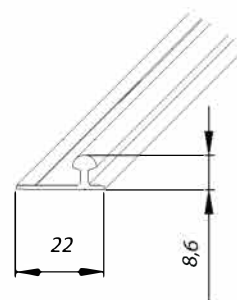

**MAX. 70 KG**

**MIN. 16 MM**

**ALUMINIOWA**

**L = 1200-1800 MM**

**L = 2000-3000 MM**

przewodnica  
aluminiowa

215-209  
wózek dolny

215-210  
przewodnik górny