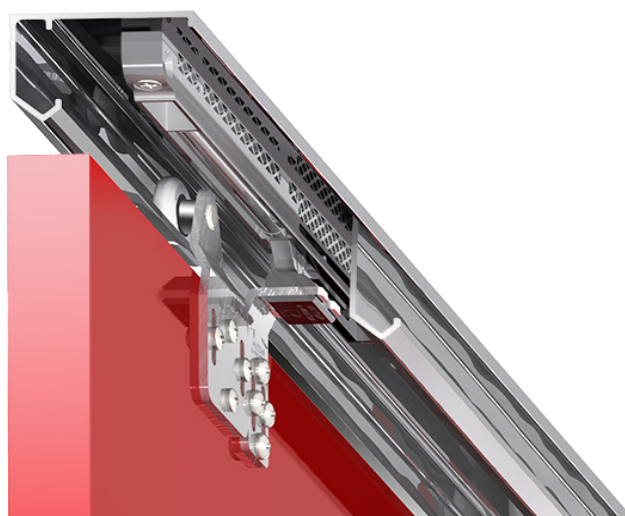

miejsce montażu domykacza w prowadnicy