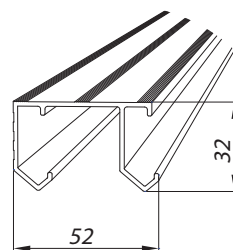

MAX. 45 KG

16 - 40 MM

ALUMINIOWA

L = 1200-1800 MM

L = 2000-3000 MM

prowadnica aluminiowa otworowana

215-113
wózek 20

215-114
wózek 21