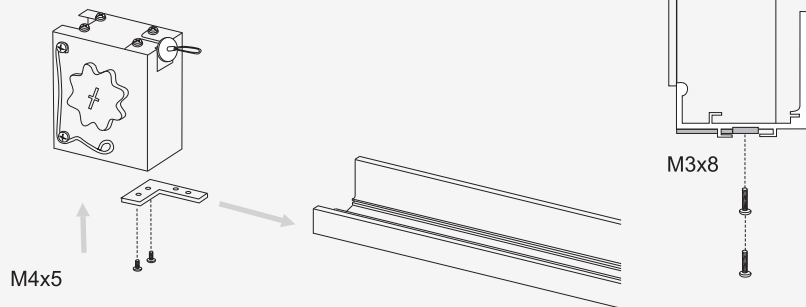

HERMES

Instrukcja montażu
Инструкция монтажа
Assembly guide

grubość drzwi - 25-50 mm
ciężar drzwi - do 60 kg

VALCOMP
WWW.VALCOMP.PL

tel. 22 818 77 22

1

2