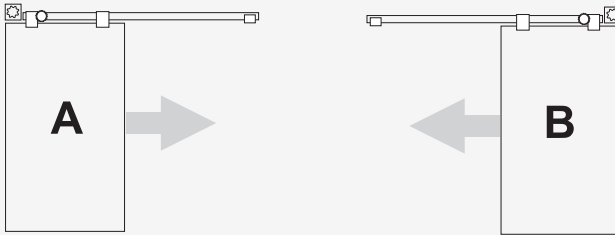

HERMES

Instrukcja montażu
Инструкция монтажа
Assembly guide

grubość drzwi - 25-50 mm
ciężar drzwi - do 60 kg

VALCOMP
WWW.VALCOMP.PL

tel. 22 818 77 22

1

2