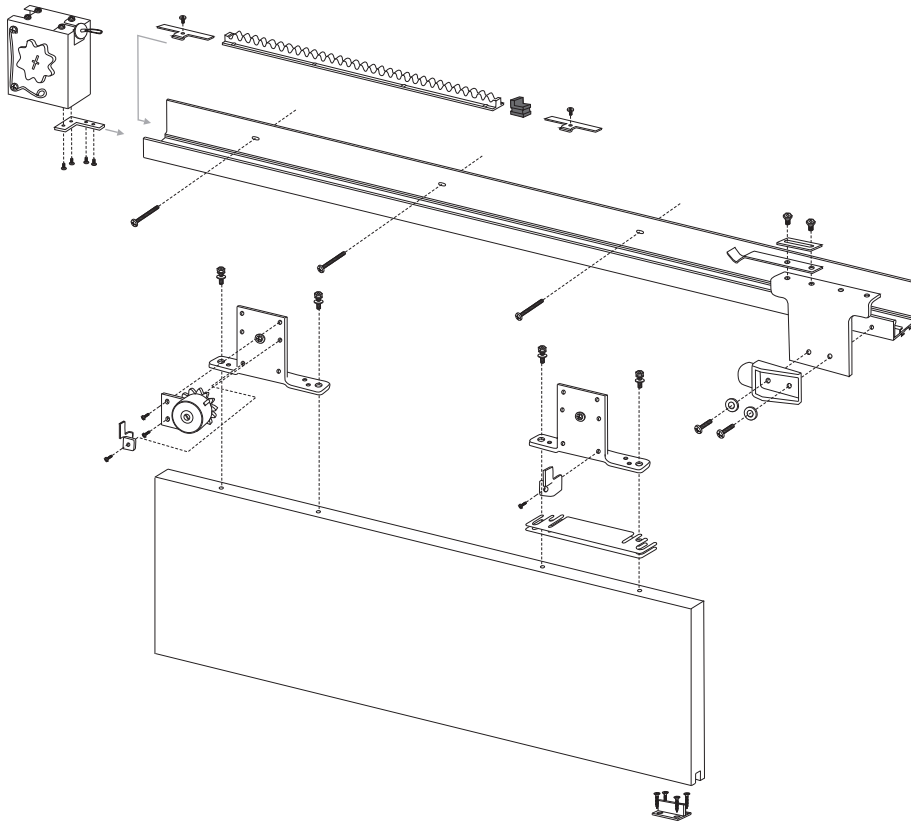

HERMES

Instrukcja montażu
Инструкция монтажа
Assembly guide

grubość drzwi - 25-50 mm
ciężar drzwi - do 60 kg

VALCOMP
WWW.VALCOMP.PL

tel. 22 818 77 22

1

2