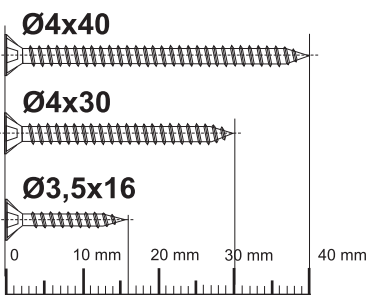

ATENA

Instrukcja montażu
Инструкция монтажа
Assembly guide

SILENT-STOP

VALCOMP
WWW.VALCOMP.PL

tel. 22 818 77 22

2014-04-PL

1:1