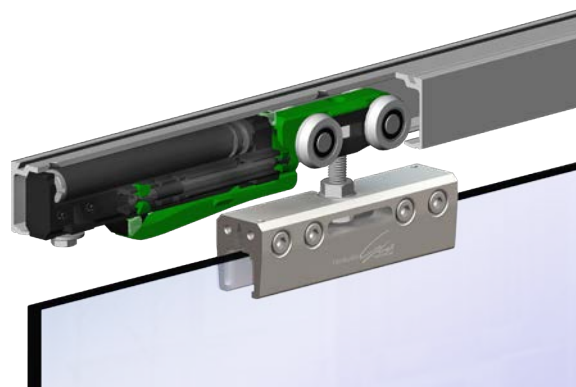

System do szklanych drzwi przesuwnych

- łatwy montaż bez konieczności otworowania szkła
- grubość szkła od 8 do 12 mm
- pewne i bezpieczne mocowanie szkła za pomocą jednoczęściowych zacisków mocujących
- możliwość zastosowania różnego rodzaju materiałów: szkło, lustro, pleksi, laminaty
- zestaw zawiera klamry do montażu systemu do ściany oraz uchwyty samoprzylepne do drzwi
- możliwość uzupełnienia systemu o maskownice aluminiowe oraz zaślepki, domykacz, mechanizm SYMETRIC

Skład zestawu HG20 z prowadnicą 2000 mm

214-425	prowadnica H2, 2000 mm	1 szt.
	wózek HG z zaciskiem mocującym	2 kpl.
219-047	klamra ścienna	5 szt.
321-038	klipstoper	1 szt.
321-039	stoper	1 szt.
337-001	samoprzylepny uchwyt do drzwi, 2 szt.	1 kpl.
216-005	prowadnik do drzwi szklanych	1 kpl.
	wkręty, klucz imbusowy, kołki do montażu klamer, chusteczka do odtłuszczenia	1 kpl.
	instrukcja montażu	1 egz.

216-003
stal
nierdzewna

216-002
aluminiowy
srebrny

Prowadniki dolne do drzwi szklanych 8-12 mm

216-001
aluminiowy
czarny

Uchwyty do drzwi szklanych i prowadniki dolne

nr kat.	opis
337-007	uchwyty metalowe samoprzylepne, 2 szt.
337-001	uchwyty samoprzylepne przezroczyste, 2 szt.
337-113	uchwyt okrągły, aluminiowy, srebrny mat
337-112	uchwyt okrągły, stal nierdzewna
337-114	uchwyt samoprzylepny 46x46, stal nierdz.
216-001	prowadnik dolny aluminiowy, czarny mat
216-002	prowadnik dolny aluminiowy, srebrny
216-003	prowadnik dolny, stal nierdzewna

Akcesoria dodatkowe HERKULES Glass

nr kat.	opis
219-031	maskownica aluminiowa, 2010 mm z zaślepkami i szczotką
219-032	domykacz do drzwi SILENT-STOP HERKULES
219-072	SYMETRIC GLASS mechanizm jednoczesnego przesuwu 2 drzwi
219-039	klamra ścienna łącząca do 25 mm
337-007	samoprzylepne uchwyty metalowe 2 szt.
219-035	maskownica 3010 mm, z zaślepkami i szczotką