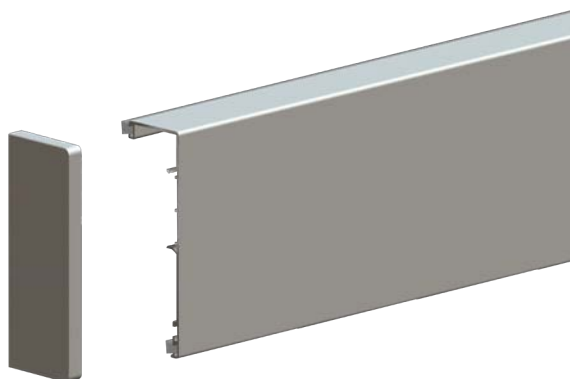

System do szklanych drzwi przesuwnych

- łatwy montaż bez konieczności otworowania szkła
- grubość szkła od 8 do 12 mm
- pewne i bezpieczne mocowanie szkła za pomocą jednoczęściowych zacisków mocujących
- możliwość zastosowania różnego rodzaju materiałów: szkło, lustro, pleksi, laminaty
- zestaw zawiera klamry do montażu systemu do ściany oraz uchwyty samoprzylepne do drzwi
- możliwość uzupełnienia systemu o maskownice aluminiowe oraz zaślepki, domykacz, mechanizm SYMETRIC

219-047
klamra ścienna
*rozstaw klamer:
max 500 mm

MASZ PYTANIA?

HERKULES GLASS

219-031
maskownica z zaślepkami
i szczotkami przeciwkurzowymi

337-112
ø58
stal nierdzewna

337-113
ø58, aluminiowy
srebrny

337-007
metalowe
samoprzylepne