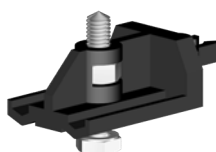

8-12 MM

ALUMINIOWA

Wózek HG z zaciskiem mocującym

216-005
prowadnik do drzwi
szklanych 8-12 mm

337-001
kpl. przezroczystych uchwytów
samoprzylepnych

prowadnica aluminiowa H2

321-039
stoper

321-038
klipstoper

219-047
klamra ścienna
*rozstaw klamer:
max 500 mm

MASZ PYTANIA?

HERKULES GLASS

219-031
maskownica z zaślepkami
i szczotkami przeciwkurzowymi

337-112
ø58
stal nierdzewna

337-113
ø58, aluminiowy
srebrny

337-007
metalowe
samoprzylepne