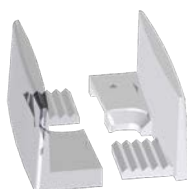

System do szklanych drzwi przesuwnych

- łatwy montaż bez konieczności otworowania szkła
- grubość szkła od 8 do 12 mm
- pewne i bezpieczne mocowanie szkła za pomocą jednoczęściowych zacisków mocujących
- możliwość zastosowania różnego rodzaju materiałów: szkło, lustro, pleksi, laminaty
- zestaw zawiera klamry do montażu systemu do ściany oraz uchwyty samoprzylepne do drzwi
- możliwość uzupełnienia systemu o maskownice aluminiowe oraz zaślepki, domykacz, mechanizm SYMETRIC

Uwaga! Należy zastosować drzwi szklane wyłącznie ze szkła bezpiecznego (hartowanego lub klejonego).

Prosimy zapoznać się z ulotką załączaną do zestawu, informującą o przygotowaniu szkła do montażu.

MAX. 100 KG

8-12 MM

ALUMINIOWA

Wózek HG z zaciskiem mocującym

216-005
prowadnik do drzwi
szklanych 8-12 mm

337-001
kpl. przezroczystych uchwytów
samoprzylepnych

prowadnica aluminiowa H2

321-039
stoper

321-038
klipstoper

219-047
klamra ścienna
*rozstaw klamer:
max 500 mm

MASZ PYTANIA?

HERKULES GLASS

219-031
maskownica z zaślepkami
i szczotkami przeciwkurzowymi

337-112
ø58
stal nierdzewna

337-113
ø58, aluminiowy
srebrny

337-007
metalowe
samoprzylepne