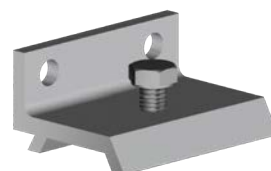

System do szklanych drzwi przesuwnych

- łatwy montaż bez konieczności otworowania szkła
- grubość szkła od 8 do 12 mm
- pewne i bezpieczne mocowanie szkła za pomocą jednoczęściowych zacisków mocujących
- możliwość zastosowania różnego rodzaju materiałów: szkło, lustro, pleksi, laminaty
- zestaw zawiera klamry do montażu systemu do ściany oraz uchwyty samoprzylepne do drzwi
- możliwość uzupełnienia systemu o maskownice aluminiowe oraz zaślepki, domykacz, mechanizm SYMETRIC

8-12 MM

ALUMINIOWA

Wózek HG z zaciskiem mocującym

216-005
prowadnik do drzwi
szklanych 8-12 mm

337-001
kpl. przezroczystych uchwytów
samoprzylepnych

prowadnica aluminiowa H2

321-039
stoper

321-038
klipstoper

219-047
klamra ścienna
*rozstaw klamer:
max 500 mm

MASZ PYTANIA?

HERKULES GLASS

219-031
maskownica z zaślepkami
i szczotkami przeciwkurzowymi

337-112
ø58
stal nierdzewna

337-113
ø58, aluminiowy
srebrny

337-007
metalowe
samoprzylepne

337-114
46x46 mm,
stal nierdz.
samoprzylepne

Uchwyty do drzwi szklanych

Zestawy HERKULES Glass

nr kat.	opis	max. szer. drzwi
213-370	zestaw HG20 z prowadnicą	1040 mm
213-374	zestaw HG30 z prowadnicą	1560 mm
219-313	kpl. wózków HG01 na 1 skrzydło drzwi	