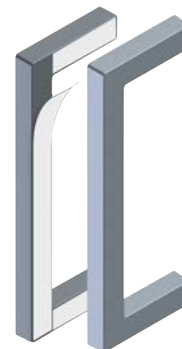

System do szklanych drzwi przesuwnych

- łatwy montaż bez konieczności otworowania szkła
- grubość szkła od 8 do 12 mm
- pewne i bezpieczne mocowanie szkła za pomocą jednoczęściowych zacisków mocujących
- możliwość zastosowania różnego rodzaju materiałów: szkło, lustro, pleksi, laminaty
- zestaw zawiera klamry do montażu systemu do ściany oraz uchwyty samoprzylepne do drzwi
- możliwość uzupełnienia systemu o maskownice aluminiowe oraz zaślepki, domykacz, mechanizm SYMETRIC

219-047
klamra ścienna
*rozstaw klamer:
max 500 mm

MASZ PYTANIA?

HERKULES GLASS

219-031
maskownica z zaślepkami
i szczotkami przeciwkurzowymi

337-112
ø58
stal nierdzewna

337-113
ø58, aluminiowy
srebrny

337-007
metalowe
samoprzylepne

Skład zestawu HG20 z prowadnicą 2000 mm

214-425	prowadnica H2, 2000 mm	1 szt.
	wózek HG z zaciskiem mocującym	2 kpl.
219-047	klamra ścienna	5 szt.
321-038	klipstoper	1 szt.
321-039	stoper	1 szt.
337-001	samoprzylepny uchwyt do drzwi, 2 szt.	1 kpl.
216-005	prowadnik do drzwi szklanych	1 kpl.
	wkręty, klucz imbusowy, kołki do montażu klamer, chusteczka do odtłuszczenia	1 kpl.
	instrukcja montażu	1 egz.