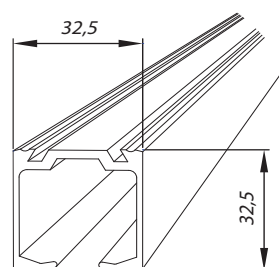

System do szklanych drzwi przesuwnych

- łatwy montaż bez konieczności otworowania szkła
- grubość szkła od 8 do 12 mm
- pewne i bezpieczne mocowanie szkła za pomocą jednoczęściowych zacisków mocujących
- możliwość zastosowania różnego rodzaju materiałów: szkło, lustro, pleksi, laminaty
- zestaw zawiera klamry do montażu systemu do ściany oraz uchwyty samoprzylepne do drzwi
- możliwość uzupełnienia systemu o maskownice aluminiowe oraz zaślepki, domykacz, mechanizm SYMETRIC

Uwaga! Należy zastosować drzwi szklane wyłącznie ze szkła bezpiecznego (hartowanego lub klejonego).

Prosimy zapoznać się z ulotką załączaną do zestawu, informującą o przygotowaniu szkła do montażu.

MAX. 100 KG

8-12 MM

ALUMINIOWA

Wózek HG z zaciskiem mocującym